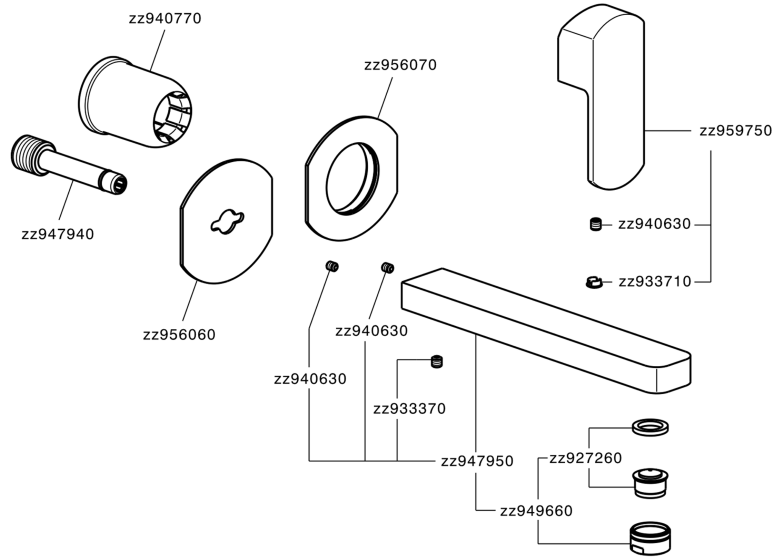

Parte externa monomando lavabo de pared DADO_DD005510

DD005510

<https://es.huberitalia.com/parte-externa-monomando-lavabo-de-pared-dado-dd005510>

Parte empotrada monomando lavabo de pared Easy-Box EMPOTRADO_ZB002450

ZB002450 <https://es.huberitalia.com/parte-empotrada-monomando-lavabo-de-pared-easy-box-empotrado-zb002450>

2026-06-10