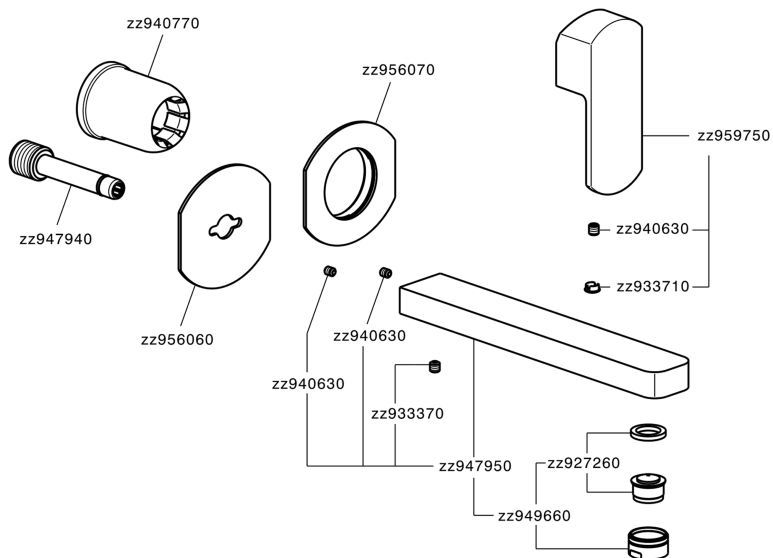

Parte externa monomando lavabo de pared DADO_DD005510

DD005510

<https://es.huberitalia.com/parte-externa-monomando-lavabo-de-pared-dado-dd005510>