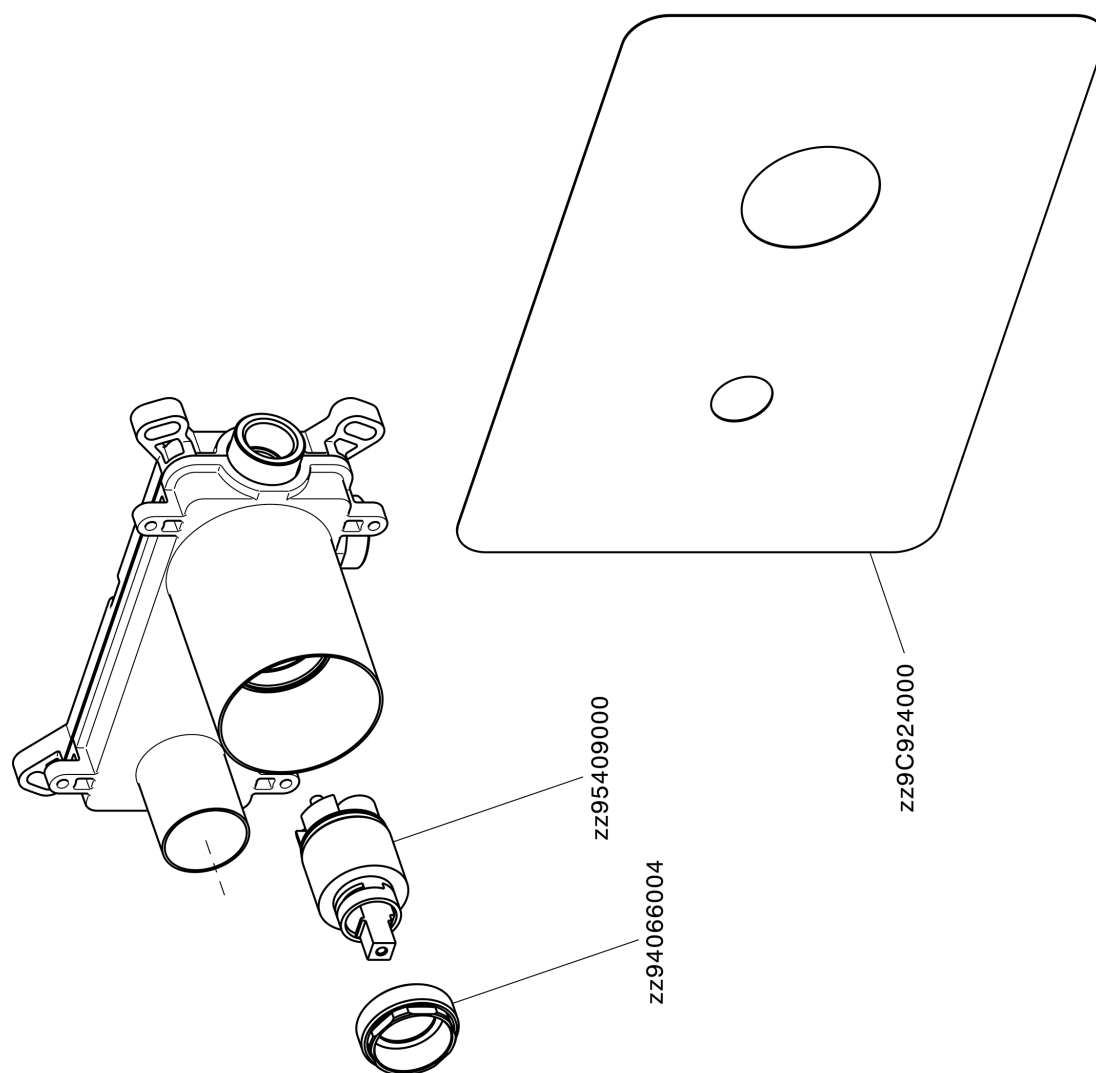

Parte externa monomando lavabo de pared DADO\_DD005510

DD005510

<https://es.huberitalia.com/parte-externa-monomando-lavabo-de-pared-dado-dd005510>

## Parte empotrada monomando lavabo de pared Easy-Box EMPOTRADO\_ZB002450

ZB002450 <https://es.huberitalia.com/parte-empotrada-monomando-lavabo-de-pared-easy-box-empotrado-zb002450>

2026-07-01