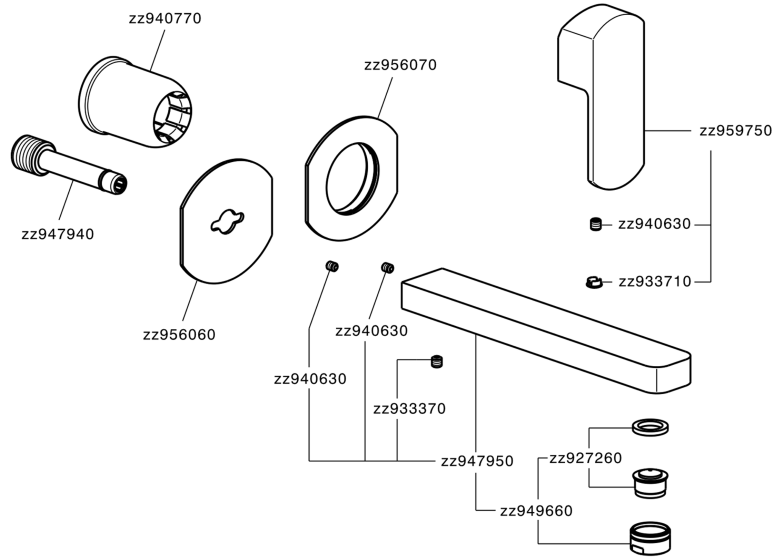

Parte externa monomando lavabo de pared DADO\_DD005510

DD005510

<https://es.huberitalia.com/parte-externa-monomando-lavabo-de-pared-dado-dd005510>

## Parte empotrada monomando lavabo de pared Easy-Box EMPOTRADO\_ZB002450

ZB002450 <https://es.huberitalia.com/parte-empotrada-monomando-lavabo-de-pared-easy-box-empotrado-zb002450>

2026-07-01