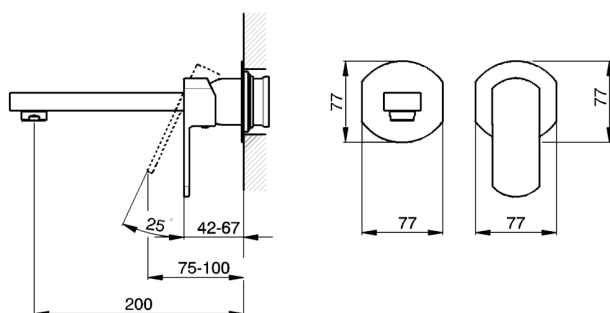

Parte externa monomando lavabo de pared DADO_DD005510

MODELO **DD005510**

Parte externa monomando lavabo de pared, sin parte empotrada, caño L.200 mm, para art. Easy-Box ZB002450 y art. ZB025510

ACABADOS DISPONIBLES

-  **21** 21 Cromo
-  **2B** 2B Níquel Brillo
-  **2F** 2F Níquel Cepillado
-  **40** 40 Negro Mate
-  **4Q** 4Q Blanco Mate

CARACTERÍSTICAS

Instalación **Empotrado**
 Empotrado 1 **ZB002450**

Parte externa monomando lavabo de pared DADO_DD005510

DD005510

<https://es.huberitalia.com/parte-externa-monomando-lavabo-de-pared-dado-dd005510>

Parte empotrada monomando lavabo de pared Easy-Box EMPOTRADO_ZB002450

MODELO **ZB002450**

Parte empotrada monomando lavabo de pared Easy-Box, con caja de protección, sin parte externa

ACABADOS DISPONIBLES

CARACTERÍSTICAS

Instalación	Empotrado
Recambio Cartucho	ZZ95409000
Cartucho Monomando 35 mm	
Empotrado	1

Piastra/Plate/Plaque/Platte/Placa

2-3mm: XX 56-76

10mm: XX 48-68

DeviaStop

La tecnología Huber DeviaStop le permite ajustar el caudal de agua y dirigirla hacia la salida elegida (rociador superior, ducha de mano, etc.).