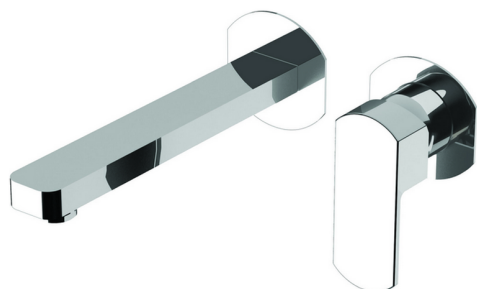

Parte externa monomando lavabo de pared DADO_DD005510

MODELO **DD005510**

Parte externa monomando lavabo de pared, sin parte empotrada, caño L.200 mm, para art. Easy-Box ZB002450 y art. ZB025510

ACABADOS DISPONIBLES

-  **21** 21 Cromo
-  **2B** 2B Níquel Brillo
-  **2F** 2F Níquel Cepillado
-  **40** 40 Negro Mate
-  **4Q** 4Q Blanco Mate

CARACTERÍSTICAS

Instalación **Empotrado**
 Empotrado 1 **ZB002450**

Parte externa monomando lavabo de pared DADO_DD005510

DD005510

<https://es.huberitalia.com/parte-externa-monomando-lavabo-de-pared-dado-dd005510>

Parte empotrada monomando lavabo de pared Easy-Box EMPOTRADO_ZB002450

MODELO **ZB002450**

Parte empotrada monomando lavabo de pared Easy-Box, con caja de protección, sin parte externa

ACABADOS DISPONIBLES

CARACTERÍSTICAS

Instalación	Empotrado
Recambio Cartucho	ZZ95409000
Cartucho Monomando 35 mm	
Empotrado	1

Piastra/Plate/Plaque/Platte/Placa

2-3mm: XX 56-76

10mm: XX 48-68

DeviaStop

La tecnología Huber DeviaStop le permite ajustar el caudal de agua y dirigirla hacia la salida elegida (rociador superior, ducha de mano, etc.).