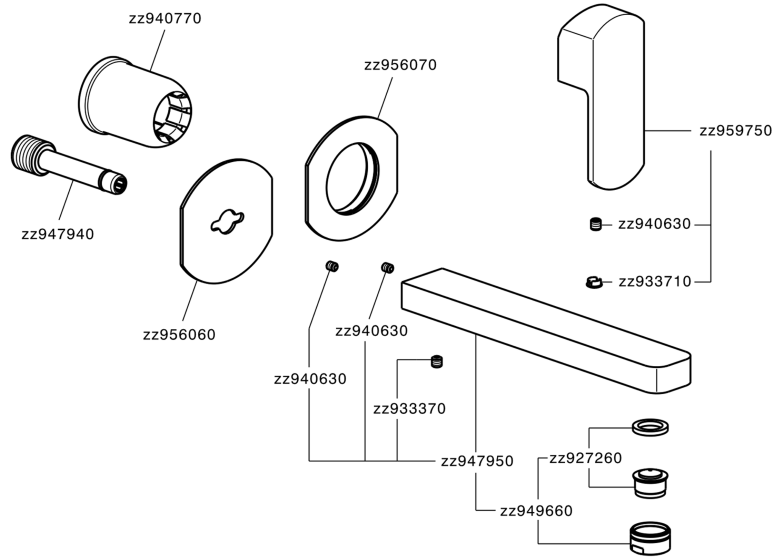

Parte externa monomando lavabo de pared DADO_DD005510

DD005510

<https://es.huberitalia.com/parte-externa-monomando-lavabo-de-pared-dado-dd005510>

Parte empotrada monomando lavabo de pared Easy-Box EMPOTRADO_ZB002450

ZB002450 <https://es.huberitalia.com/parte-empotrada-monomando-lavabo-de-pared-easy-box-empotrado-zb002450>

2026-04-30