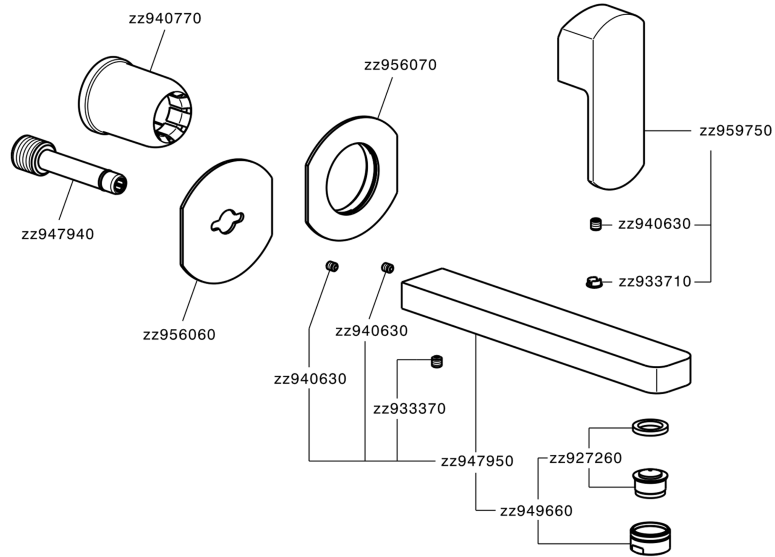

Parte externa monomando lavabo de pared DADO_DD005510

DD005510

<https://es.huberitalia.com/parte-externa-monomando-lavabo-de-pared-dado-dd005510>

Parte empotrada monomando lavabo de pared Easy-Box EMPOTRADO_ZB002450

ZB002450 <https://es.huberitalia.com/parte-empotrada-monomando-lavabo-de-pared-easy-box-empotrado-zb002450>

2026-03-23