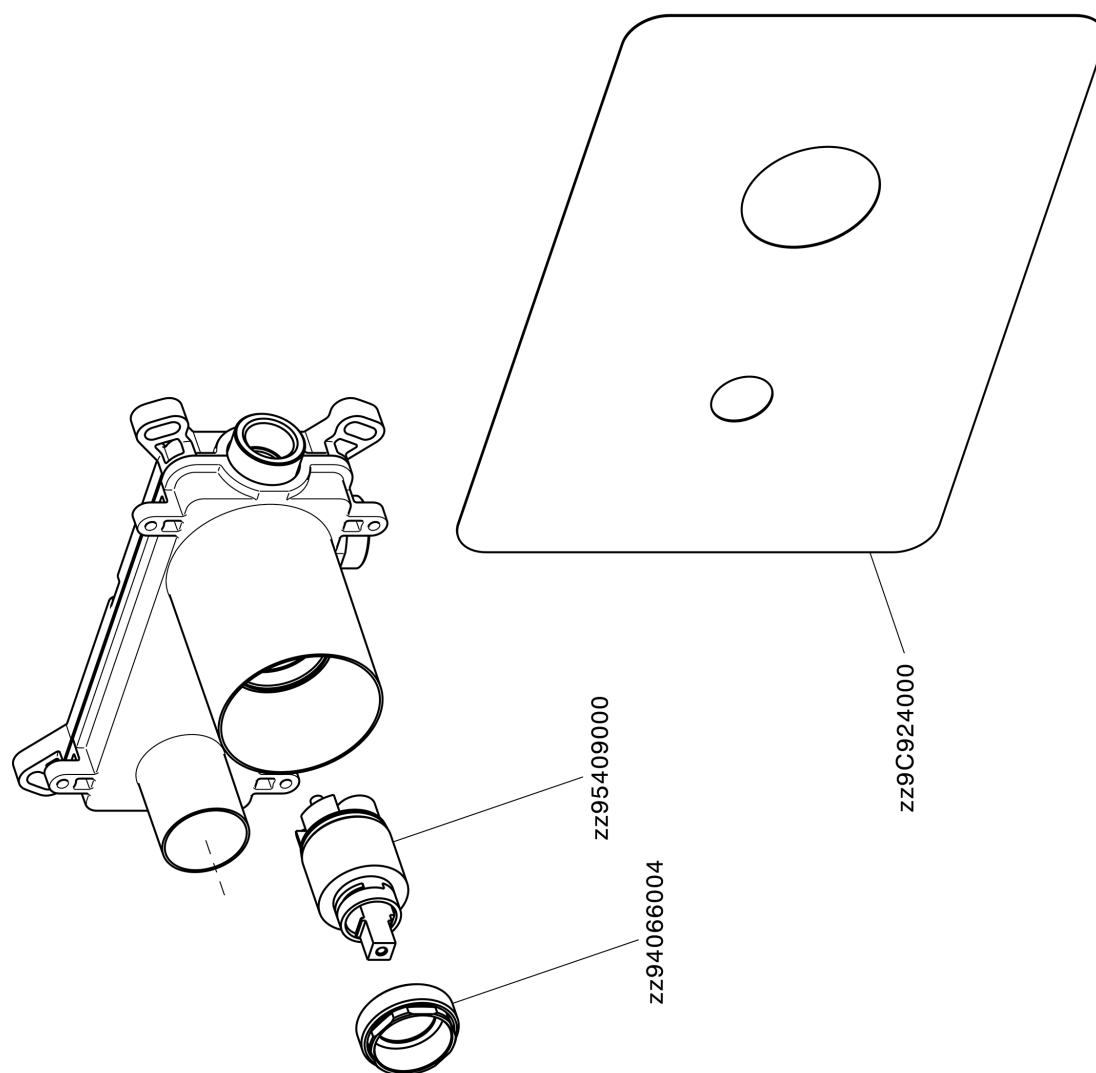

Parte externa monomando lavabo de pared DADO_DD005510

DD005510

<https://es.huberitalia.com/parte-externa-monomando-lavabo-de-pared-dado-dd005510>

Parte empotrada monomando lavabo de pared Easy-Box EMPOTRADO_ZB002450

ZB002450 <https://es.huberitalia.com/parte-empotrada-monomando-lavabo-de-pared-easy-box-empotrado-zb002450>

2026-03-23