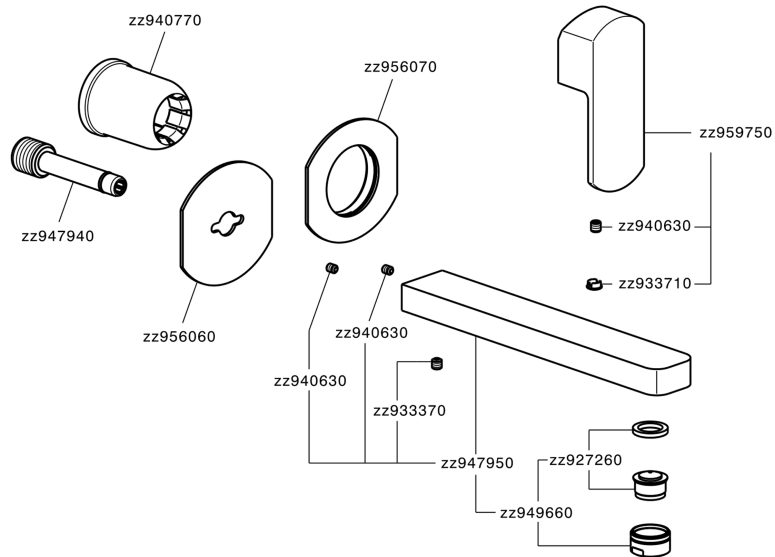

Parte externa monomando lavabo de pared DADO_DD005510

DD005510

<https://es.huberitalia.com/parte-externa-monomando-lavabo-de-pared-dado-dd005510>

Parte empotrada monomando lavabo de pared Easy-Box EMPOTRADO_ZB002450

ZB002450 <https://es.huberitalia.com/parte-empotrada-monomando-lavabo-de-pared-easy-box-empotrado-zb002450>

2026-05-20