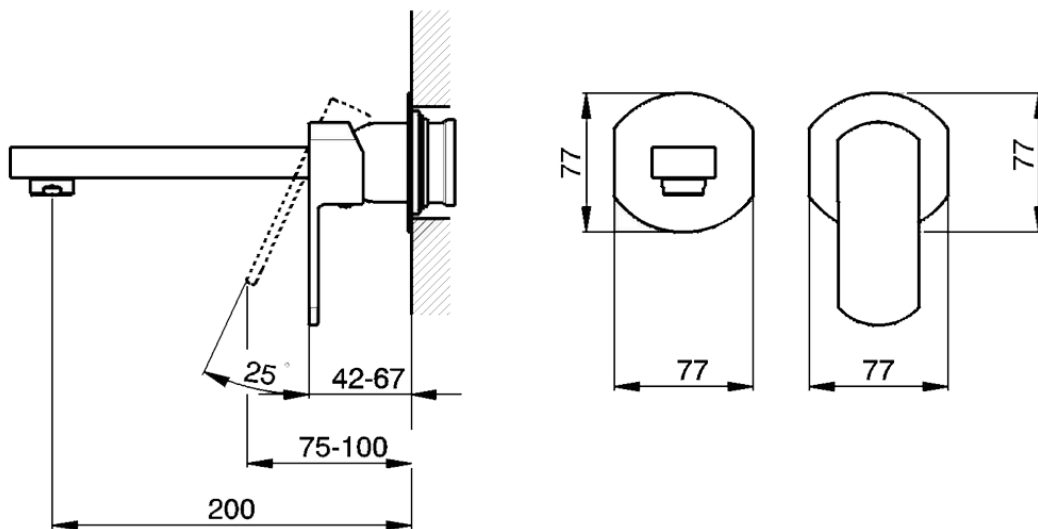

## Parte externa monomando lavabo de pared DADO\_DD005510

DD005510

<https://es.huberitalia.com/parte-externa-monomando-lavabo-de-pared-dado-dd005510>

Piastra/Plate/Plaque/Platte/Placa

2-3mm: XX 56-76

10mm: XX 48-68