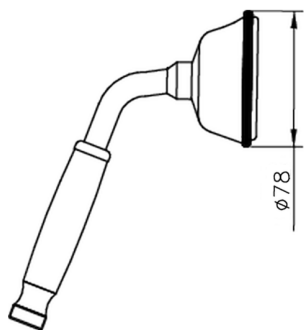

Duchita Victorian SHOWER_05.DO.04H.

MODELO **05.DO.04H.**

Duchita Victorian, una función Ø 78 mm de Latón

ACABADOS DISPONIBLES

AG AG Oro Viejo

BA BA Bronce Viejo

CR CR Cromo

2W 2W Oro Cepillado