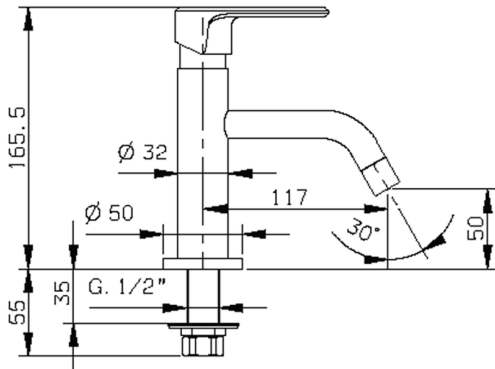

Grifo de un sólo agua LEVITY_LY000900

MODELO **LY000900**

Grifo de un sólo agua, sin desagüe automático

ACABADOS DISPONIBLES

CARACTERÍSTICAS

Grifo de un sólo agua LEVITY_LY000900

LY000900

<https://es.huberitalia.com/grifo-de-un-solo-agua-levity-ly000900>