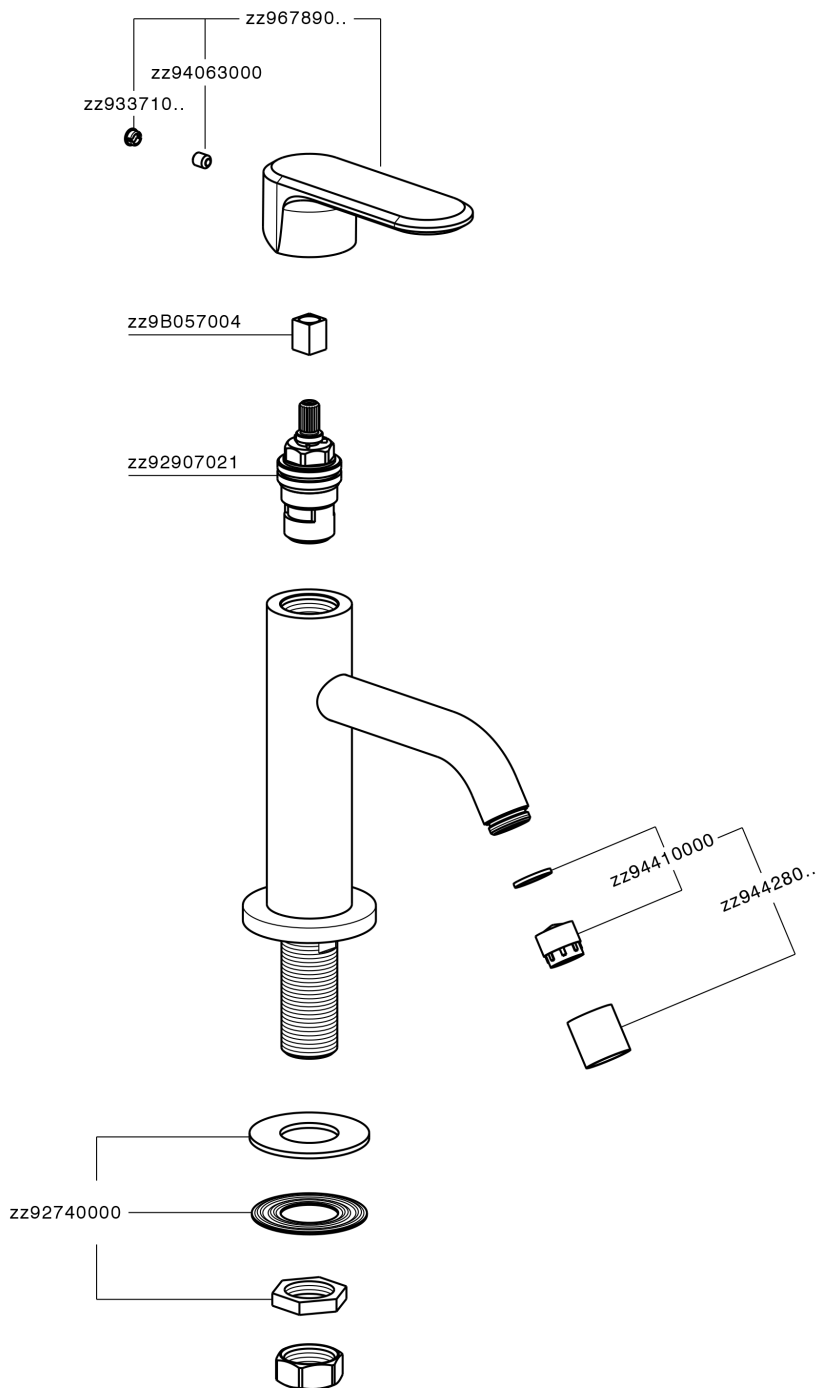

Grifo de un sólo agua LEVITY_LY000900

MODELO **LY000900**

Grifo de un sólo agua, sin desagüe automático

ACABADOS DISPONIBLES

CARACTERÍSTICAS

Grifo de un sólo agua LEVITY_LY000900

LY000900

<https://es.huberitalia.com/grifo-de-un-solo-agua-levity-ly000900>