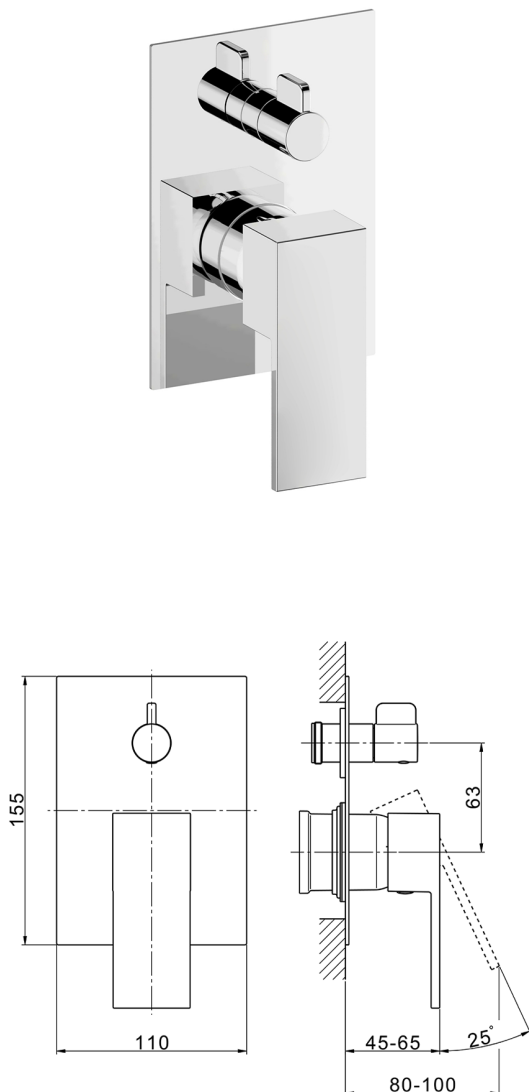

Parte externa monomando empotrado 2 salidas NUOVA EGO_NE002300

MODELO **NE002300**

Parte externa monomando empotrado 2 salidas, Desviador giratorio 2 salidas, sin parte empotrada, para art. Easy-Box ZB000230

ACABADOS DISPONIBLES

-  **21** 21 Cromo
-  **2F** 2F Níquel Cepillado
-  **40** 40 Negro Mate
-  **4Q** 4Q Blanco Mate

CARACTERÍSTICAS

Instalación **Empotrado**
Empotrado 1 **ZB000230**

Parte empotrada monomando baño/ducha Easy-Box EMPOTRADO_ZB000230

MODELO **ZB000230**

Parte empotrada monomando baño/ducha Easy-Box, Desviador giratorio 2 salidas, sin parte externa, con caja de protección

ACABADOS DISPONIBLES

04 04 Sin Acabado

CARACTERÍSTICAS

Empotrado **1**

Recambio Cartucho **ZZ92909000**

Cartucho Monomando 35 mm

Piastra/Plate/Plaque/Platte/Placa

2-3mm: XX 65-85

10mm: XX 60-80

2024-12-22