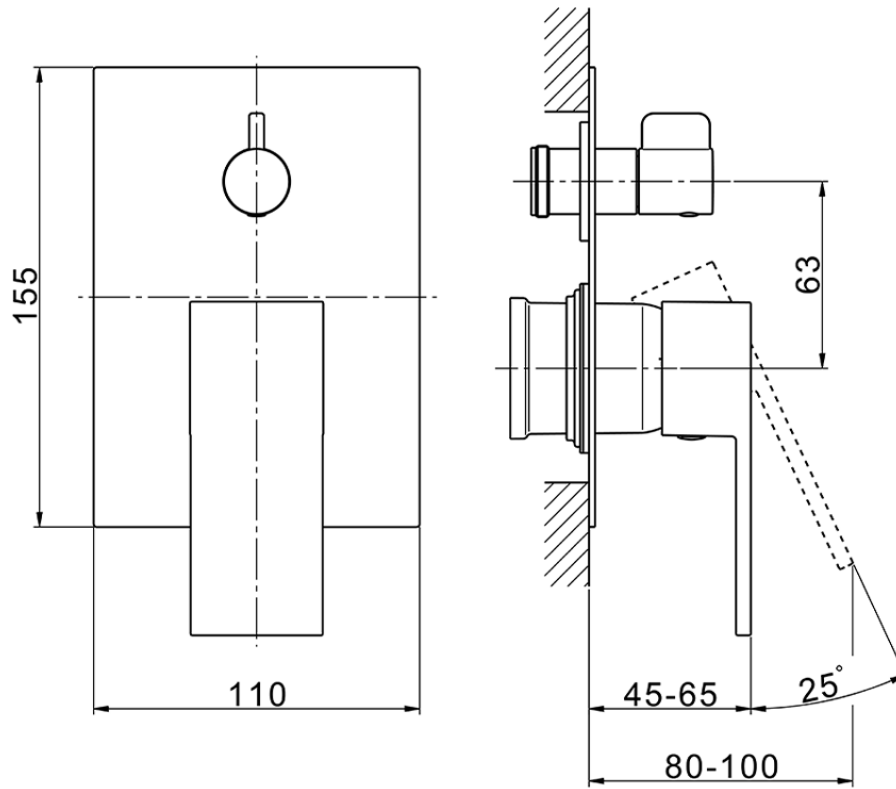

## Parte externa monomando empotrado 2 salidas NUOVA EGO\_NE002300

NE002300

<https://es.huberitalia.com/parte-externa-monomando-empotrado-2-salidas-nuova-ego-ne002300>

Piastra/Plate/Plaque/Platte/Placa

2-3mm: XX 65-85

10mm: XX 60-80