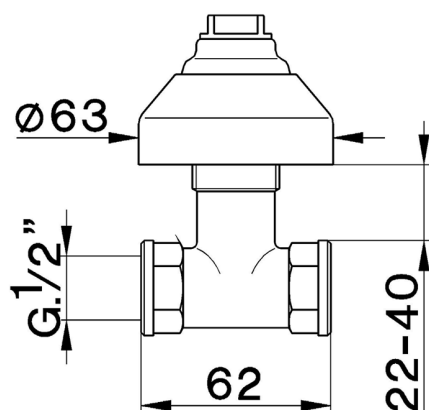

## Llave de paso empotrada COMPLEMENTOS\_ZB000310

MODELO **ZB000310**

Llave de paso empotrada, salida 1/2" F

ACABADOS DISPONIBLES

CARACTERÍSTICAS

Instalación **Empotrado**

2024-11-21