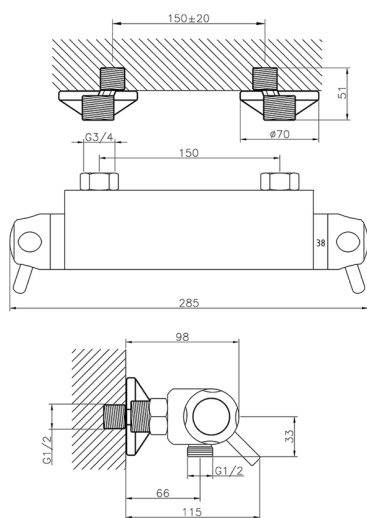

## Ducha termostática CLINIC&TECHNICAL\_CPT01010

MODELO **CPT01010**

Ducha termostática, sin conjunto ducha, conexión para flexible 1/2" M

ACABADOS DISPONIBLES

**21** 21 Cromo

CARACTERÍSTICAS

Recambio Cartucho **24.02AB.PL**

**Cartucho Termostático Plus 12x32**