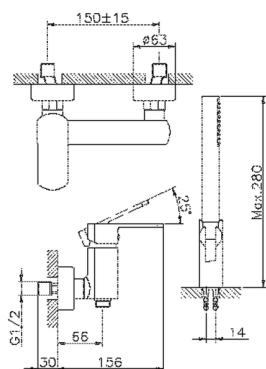

Ducha monomando con duplex DADO_DD000450

MODELO **DD000450**

Ducha monomando con duplex, soporte duchita articulado mural, duchita una función minimalista Ø 26 mm de ABS, flexible SUPREME 150 cm

ACABADOS DISPONIBLES

-  **21** 21 Cromo
-  **2B** 2B Níquel Brillo
-  **2F** 2F Níquel Cepillado
-  **40** 40 Negro Mate
-  **4Q** 4Q Blanco Mate

CARACTERÍSTICAS

Recambio Cartucho **ZZ96799000**

Cartucho Monomando 35 mm

2025-01-21