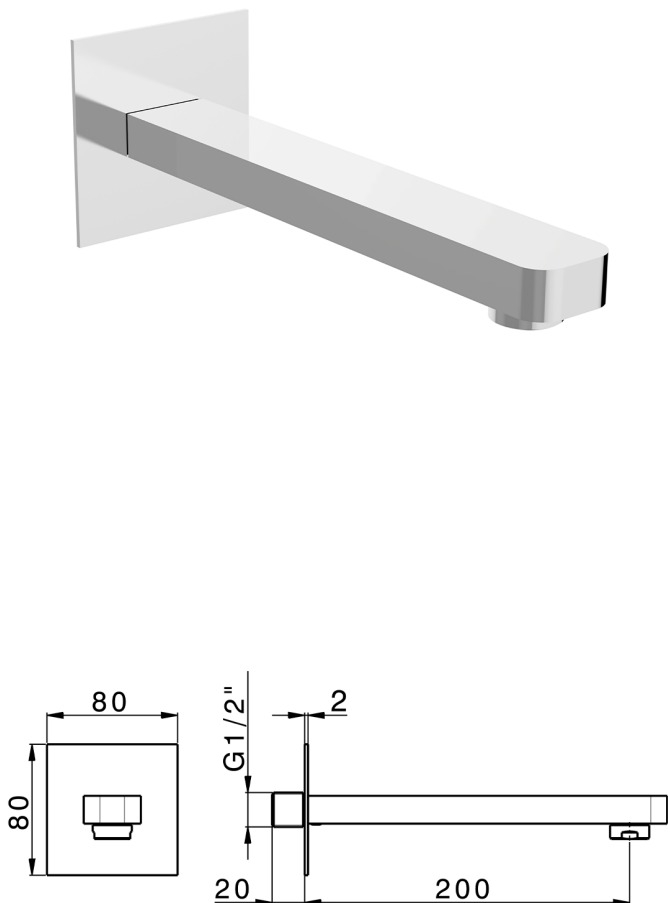

Caño PUSH&SHOWER_ZB0G5120

MODELO **ZB0G5120**

Caño, longitud 200 mm, placa embellecedora cuadrada 80x80 mm, conexión 1/2" M

ACABADOS DISPONIBLES

-  **21** 21 Cromo
-  **24** 24 Oro
-  **26** 26 Cobre Viejo
-  **2B** 2B Níquel Brillo
-  **2F** 2F Níquel Cepillado
-  **2W** 2W Oro Cepillado
-  **3W** 3W Brushed Black Titanium
-  **5G** 5G Oro Rosa
-  **40** 40 Negro Mate