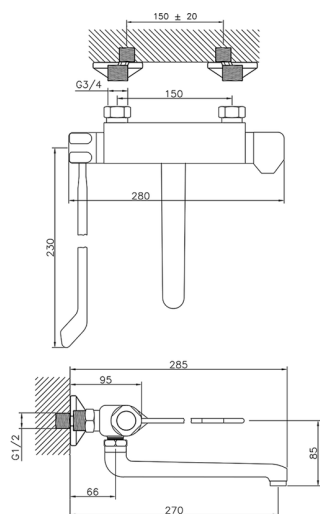

Fregadero termostático de pared COLECTIVIDAD_CLT70020

MODELO **CLT70020**

Fregadero termostático de pared, caño giratorio, con palanca clínica

ACABADOS DISPONIBLES

21 21 Cromo

CARACTERÍSTICAS

Recambio Cartucho **24.04A.PP**

Cartucho Termostático Plus P 8X20

Termostático

El Termostático Huber es tu gestor personal del agua, ayudándote a manejar, controlar y ahorrar agua y energía.

2025-01-03