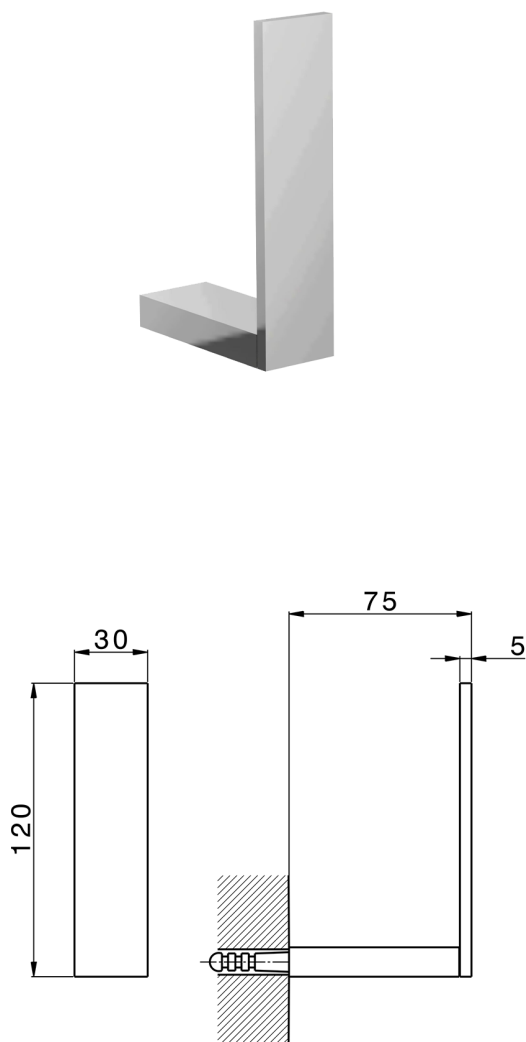

## Porta rollo de recambio\_ACCESORIOS BAÑO\_SQ090410

MODELO **SQ090410**

Porta rollo de recambio

ACABADOS DISPONIBLES

-  **21** 21 Cromo
-  **2B** 2B Níquel Brillo
-  **2F** 2F Níquel Cepillado
-  **2Q** 2Q Black Titanium
-  **40** 40 Negro Mate
-  **4Q** 4Q Blanco Mate