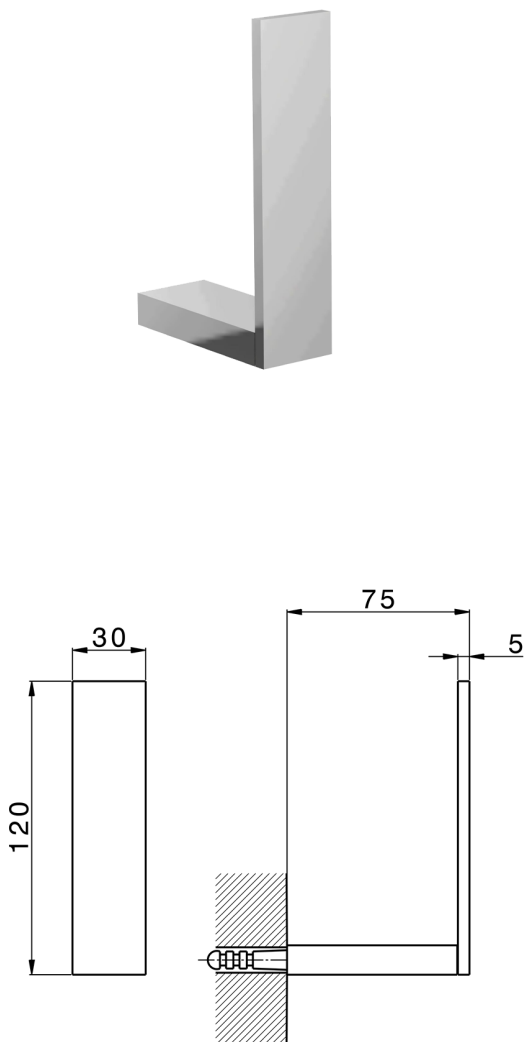

Porta rollo de recambio_ACCESORIOS BAÑO_SQ090410

MODELO **SQ090410**

Porta rollo de recambio

ACABADOS DISPONIBLES

-  **21** 21 Cromo
-  **2B** 2B Níquel Brillo
-  **2F** 2F Níquel Cepillado
-  **2Q** 2Q Black Titanium
-  **40** 40 Negro Mate
-  **4Q** 4Q Blanco Mate