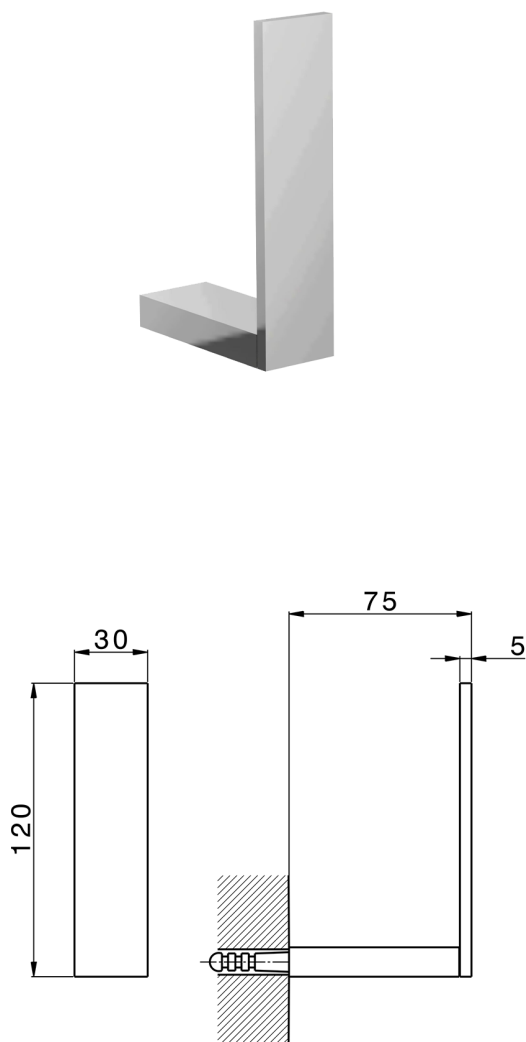

Porta rollo de recambio_ACCESORIOS BAÑO_SQ090410

MODELO **SQ090410**

Porta rollo de recambio

ACABADOS DISPONIBLES

-  **21** 21 Cromo
-  **2B** 2B Níquel Brillo
-  **2F** 2F Níquel Cepillado
-  **2Q** 2Q Black Titanium
-  **40** 40 Negro Mate
-  **4Q** 4Q Blanco Mate