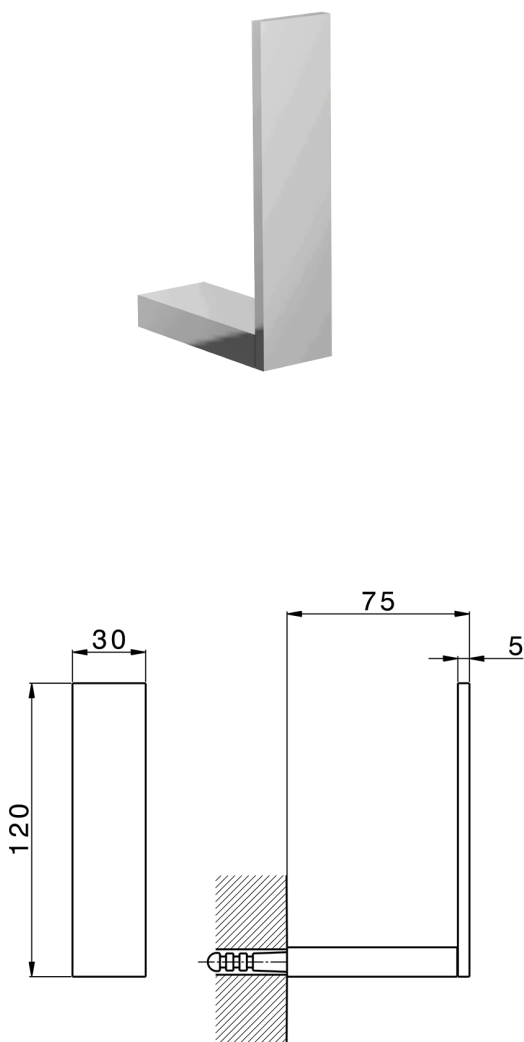

Porta rollo de recambio_ACCESORIOS BAÑO_SQ090410

MODELO **SQ090410**

Porta rollo de recambio

ACABADOS DISPONIBLES

-  **21** 21 Cromo
-  **2B** 2B Níquel Brillo
-  **2F** 2F Níquel Cepillado
-  **2Q** 2Q Black Titanium
-  **40** 40 Negro Mate
-  **4Q** 4Q Blanco Mate