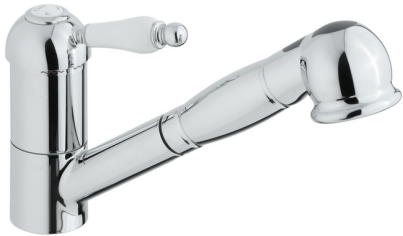

Fregadero monomando ducha extraíble KITCHEN_CM002570

MODELO **CM002570**

Fregadero monomando ducha extraíble, caño giratorio, duchita 2 funciones, flexible de Latón 150 cm

ACABADOS DISPONIBLES

21 21 Cromo

CARACTERÍSTICAS

Recambio Cartucho **ZZ92909000**

Cartucho Monomando 43 mm

2026-04-09