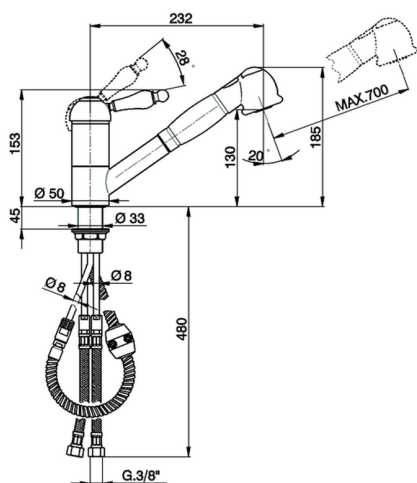

## Fregadero monomando ducha extraíble KITCHEN\_CM002570

MODELO **CM002570**

Fregadero monomando ducha extraíble, caño giratorio, duchita 2 funciones, flexible de Latón 150 cm

ACABADOS DISPONIBLES

**21** 21 Cromo

CARACTERÍSTICAS

Recambio Cartucho **ZZ92909000**

**Cartucho Monomando 43 mm**

2026-04-11