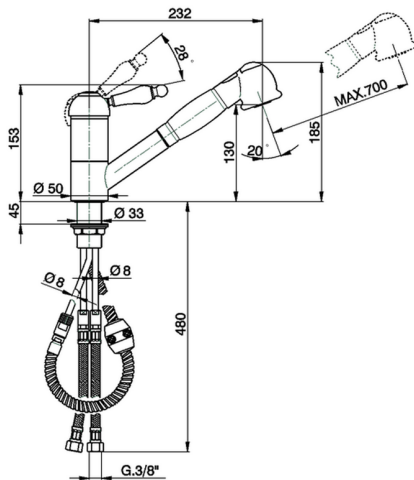

Fregadero monomando ducha extraíble KITCHEN_CM002570

MODELO **CM002570**

Fregadero monomando ducha extraíble, caño giratorio, duchita 2 funciones, flexible de Latón 150 cm

ACABADOS DISPONIBLES

21 21 Cromo

CARACTERÍSTICAS

Recambio Cartucho **ZZ92909000**

Cartucho Monomando 43 mm

2026-04-09