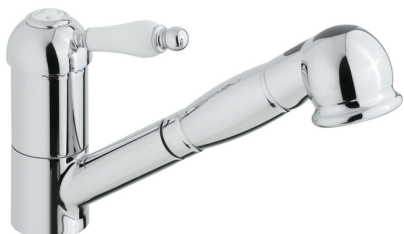

Fregadero monomando ducha extraíble KITCHEN_CM002570

MODELO **CM002570**

Fregadero monomando ducha extraíble, caño giratorio, duchita 2 funciones, flexible de Latón 150 cm

ACABADOS DISPONIBLES

21 21 Cromo

CARACTERÍSTICAS

Recambio Cartucho **ZZ92909000**

Cartucho Monomando 43 mm

2026-05-20