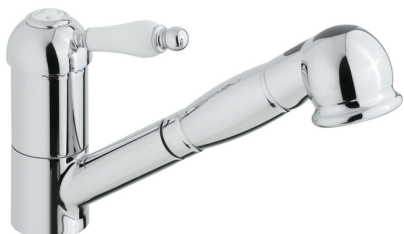

## Fregadero monomando ducha extraíble KITCHEN\_CM002570

MODELO **CM002570**

Fregadero monomando ducha extraíble, caño giratorio, duchita 2 funciones, flexible de Latón 150 cm

ACABADOS DISPONIBLES

**21** 21 Cromo

CARACTERÍSTICAS

Recambio Cartucho **ZZ92909000**

**Cartucho Monomando 43 mm**

2026-04-11