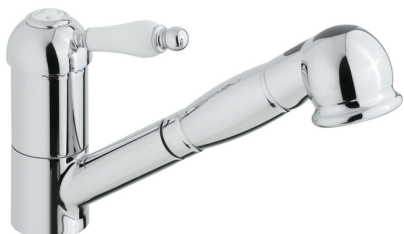

Fregadero monomando ducha extraíble KITCHEN_CM002570

MODELO **CM002570**

Fregadero monomando ducha extraíble, caño giratorio, duchita 2 funciones, flexible de Latón 150 cm

ACABADOS DISPONIBLES

21 21 Cromo

CARACTERÍSTICAS

Recambio Cartucho **ZZ92909000**

Cartucho Monomando 43 mm

2026-06-10