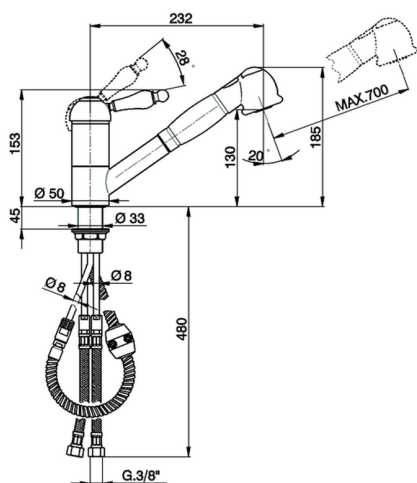

Fregadero monomando ducha extraíble KITCHEN_CM002570

MODELO **CM002570**

Fregadero monomando ducha extraíble, caño giratorio, duchita 2 funciones, flexible de Latón 150 cm

ACABADOS DISPONIBLES

21 21 Cromo

CARACTERÍSTICAS

Recambio Cartucho **ZZ92909000**

Cartucho Monomando 43 mm

2026-06-10