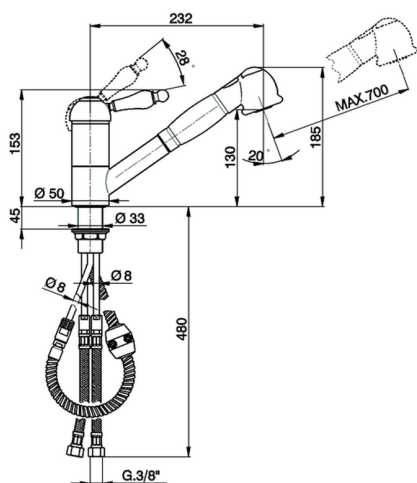

Fregadero monomando ducha extraíble KITCHEN_CM002570

MODELO **CM002570**

Fregadero monomando ducha extraíble, caño giratorio, duchita 2 funciones, flexible de Latón 150 cm

ACABADOS DISPONIBLES

21 21 Cromo

CARACTERÍSTICAS

Recambio Cartucho **ZZ92909000**

Cartucho Monomando 43 mm

2026-05-20