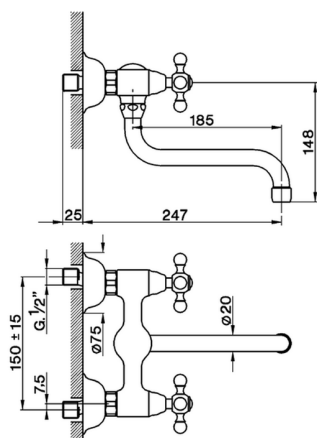

Fregadero de pared KITCHEN_AR900400

MODELO **AR900400**

Fregadero de pared, caño giratorio

ACABADOS DISPONIBLES

 **21** 21 Cromo

CARACTERÍSTICAS

2024-12-22