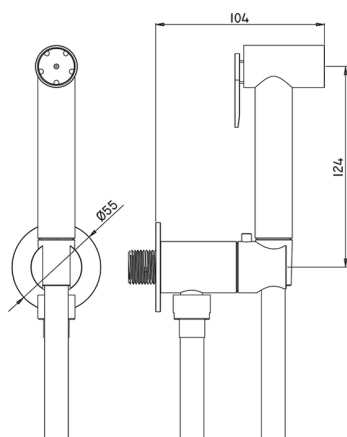

Kit ducha limpieza WC DUCHAS HIGIÉNICAS_TT007920

MODELO **TT007920**

Kit ducha limpieza WC, soporte mural redondo, apertura mono agua, ducha limpieza WC de Latón, flexible PVC 120 cm

ACABADOS DISPONIBLES

21 21 Cromo

CARACTERÍSTICAS

Ducha limpieza WC

Ducha Limpieza

Ducha higiénica, para el cuidado de la higiene personal.

2024-11-21