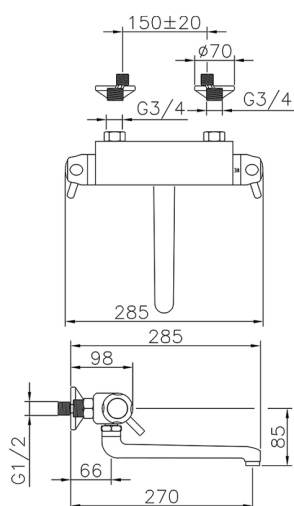

## Fregadero termostático de pared COLECTIVIDAD\_CPT70010

MODELO **CPT70010**

Fregadero termostático de pared, caño giratorio

ACABADOS DISPONIBLES

CARACTERÍSTICAS

Recambio Cartucho **24.02AB.PL**

**Cartucho Termostático Plus 12x32**