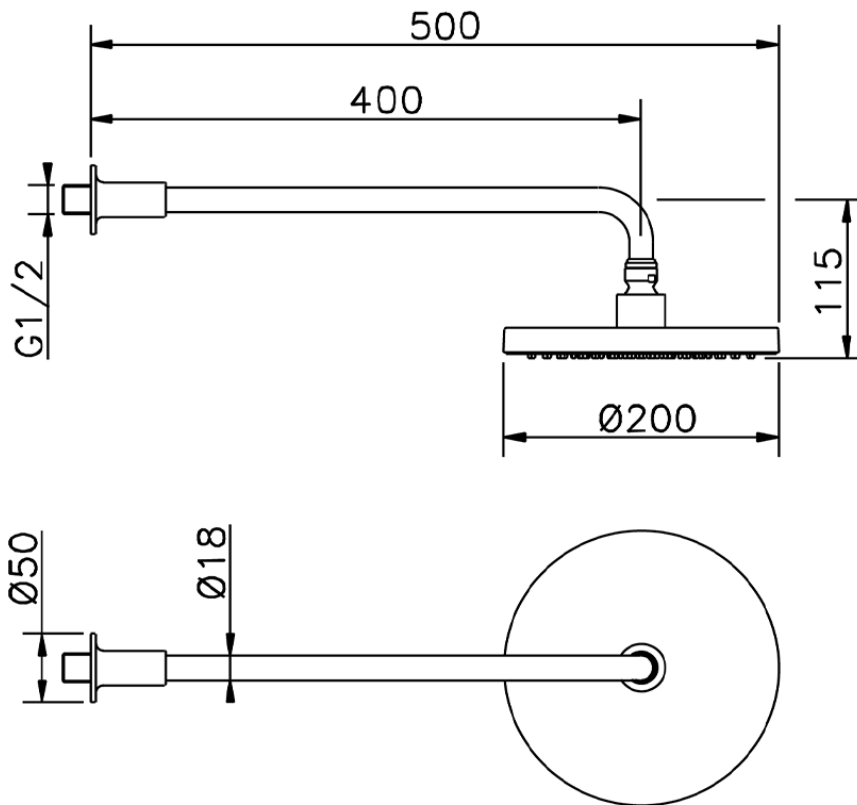

## Brazo ducha con rociador Minimal SHOWER\_614.22H.

614.22H.

<https://es.huberitalia.com/brazo-ducha-con-rociador-minimal-shower-614-22h>

2024-11-21