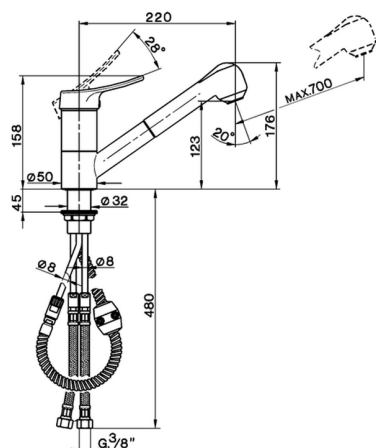

Fregadero monomando ducha extraíble KITCHEN_FU702570

MODELO **FU702570**

Fregadero monomando ducha extraíble, caño giratorio, duchita 2 funciones, flexible de Latón 150 cm

ACABADOS DISPONIBLES

21 21 Cromo

CARACTERÍSTICAS

Recambio Cartucho **ZZ92909000**

Cartucho Monomando 43 mm

2025-01-30