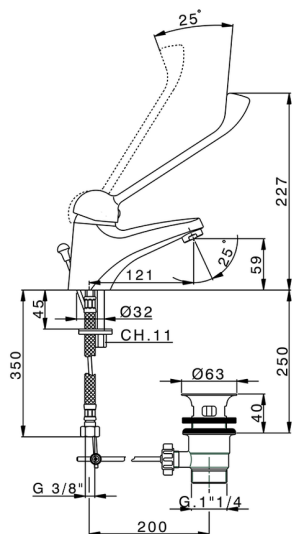

## Lavabo monomando COLECTIVIDAD\_BN000510

MODELO **BN000510**

Lavabo monomando, con desagüe automático 1" 1/4, latiguillos acero G.3/8"

ACABADOS DISPONIBLES

**21** 21 Cromo

CARACTERÍSTICAS

Recambio Cartucho **ZZ95273000**

**Cartucho Monomando 40 mm**

2026-06-15