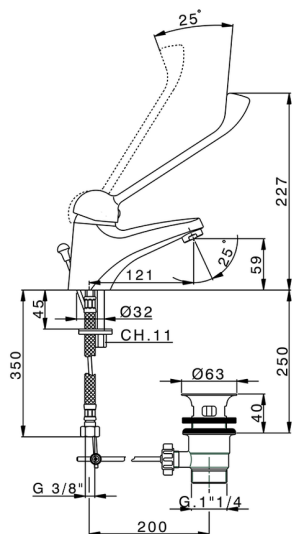

MODELO **BN000510**

Lavabo monomando, con desagüe automático 1" 1/4, latiguillos acero G.3/8"

ACABADOS DISPONIBLES

21 21 Cromo

CARACTERÍSTICAS

Recambio Cartucho **ZZ95273000**

Cartucho Monomando 40 mm