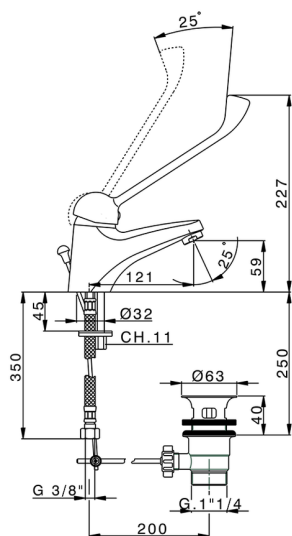

## Lavabo monomando COLECTIVIDAD\_BN000510

MODELO **BN000510**

Lavabo monomando, con desagüe automático 1" 1/4, latiguillos acero G.3/8"

ACABADOS DISPONIBLES

**21** 21 Cromo

CARACTERÍSTICAS

Recambio Cartucho **ZZ95273000**

**Cartucho Monomando 40 mm**

2026-06-10