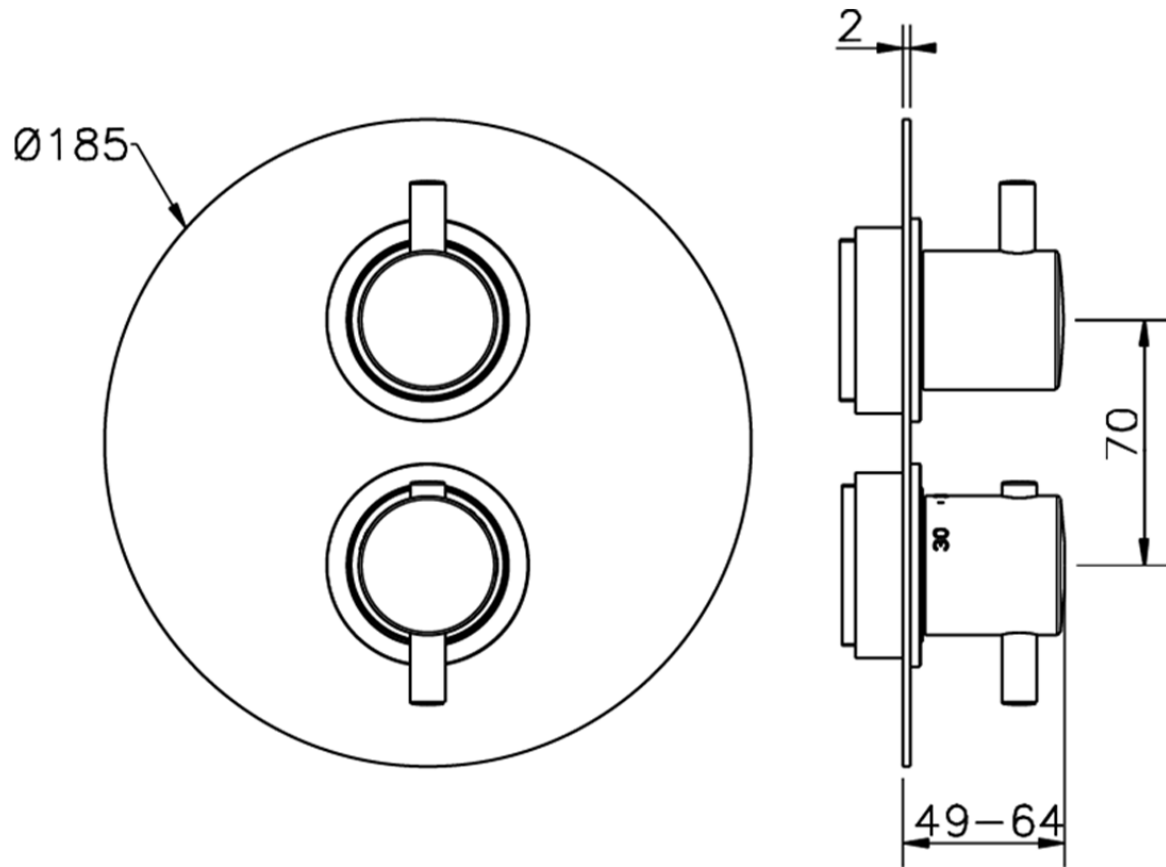

## Parte externa termostático empotrado 3 salidas THERMO\_K2018200

K2018200

<https://es.huberitalia.com/parte-externa-termostatico-empotrado-3-salidas-thermo-k2018200>

Piastra/Plate/Plaque/Platte/Placa

2-3mm: XX 25-40 YY 76-91

10 mm: XX 16-31 YY 65-80

ZB018201

<https://es.huberitalia.com/parte-empotrada-termostatico-ducha-3-salidas-empotrado-zb018201>

2025-04-12