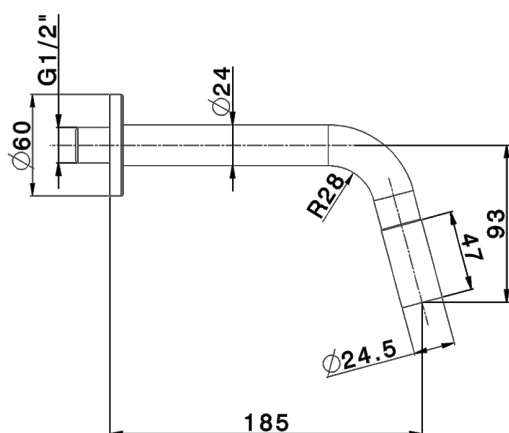

## Grifo de un sólo agua de pared NUOVA KIRUNA\_K2001420

MODELO **K2001420**

Grifo de un sólo agua de pared, sin desagüe automático

ACABADOS DISPONIBLES

CARACTERÍSTICAS

Recambio Cartucho **ZZ95409000**

Instalación **Empotrado**

Empotrado 1 **ZB004510**

Parte empotrada monomando free-standing EMPOTRADO\_ZB004510

MODELO **ZB004510**

Parte empotrada de suelo, para monomando free-standing

ACABADOS DISPONIBLES

 **04** 04 Sin Acabado

CARACTERÍSTICAS