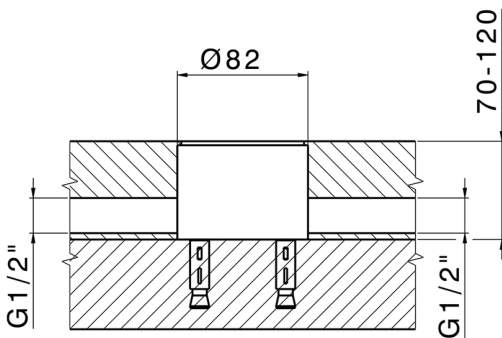

Grifo de un sólo agua de pared NUOVA KIRUNA_K2001420

MODELO **K2001420**

Grifo de un sólo agua de pared, sin desagüe automático

ACABADOS DISPONIBLES

21 21 Cromo

CARACTERÍSTICAS

Recambio Cartucho **ZZ95409000**

Instalación **Empotrado**

Empotrado 1 **ZB004510**

Parte empotrada monomando free-standing EMPOTRADO_ZB004510

MODELO **ZB004510**

Parte empotrada de suelo, para monomando free-standing

ACABADOS DISPONIBLES

 **04** 04 Sin Acabado

CARACTERÍSTICAS

Instalación **Empotrado**

Empotrado **1**

2026-06-10