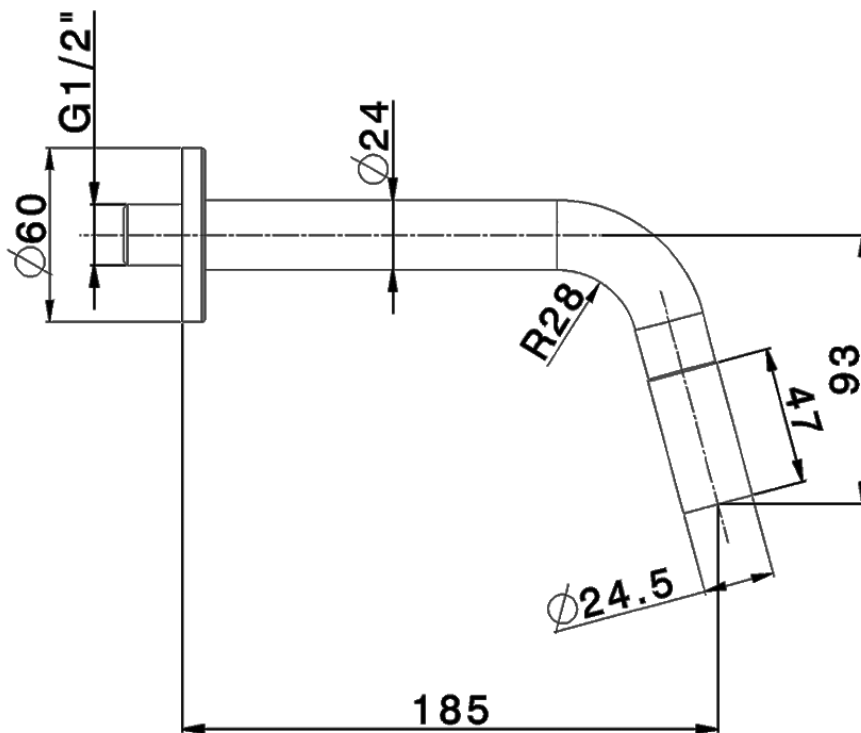

Grifo de un sólo agua de pared NUOVA KIRUNA_K2001420

K2001420

<https://es.huberitalia.com/grifo-de-un-solo-agua-de-pared-nuova-kiruna-k2001420>

ZB004510

<https://es.huberitalia.com/parte-empotrada-monomando-free-standing-empotrado-zb004510>