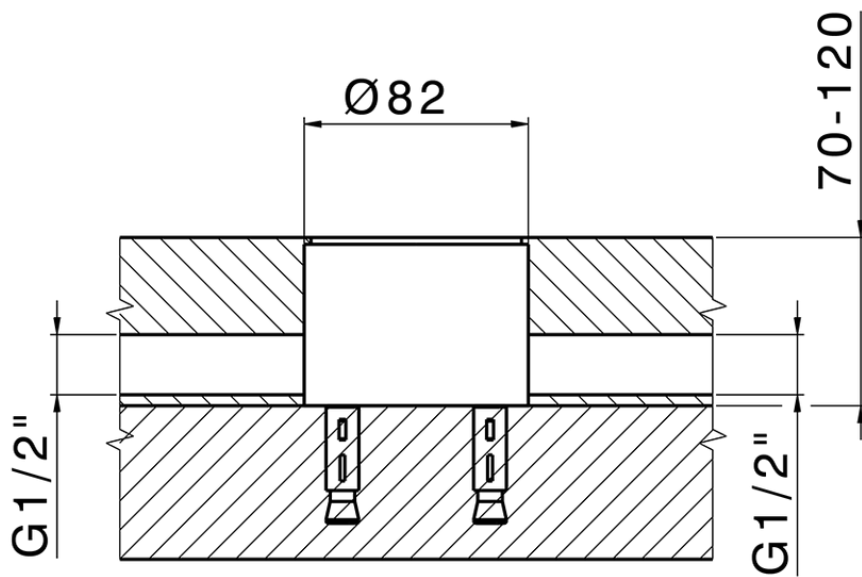

Grifo de un sólo agua de pared NUOVA KIRUNA_K2001420

K2001420

<https://es.huberitalia.com/grifo-de-un-solo-agua-de-pared-nuova-kiruna-k2001420>

ZB004510

<https://es.huberitalia.com/parte-empotrada-monomando-free-standing-empotrado-zb004510>