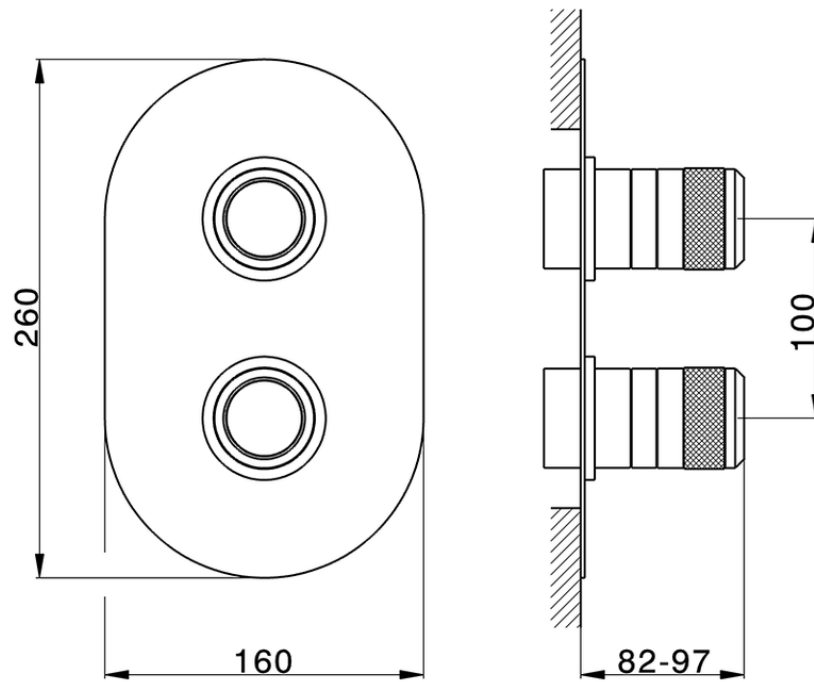

## Parte externa termostático ducha emp. 3 salidas CHRONOS\_CR019200

CR019200

<https://es.huberitalia.com/parte-externa-termostatico-ducha-emp-3-salidas-chronos-cr019200>

Piastra/Plate/Plaque/Platte/Placa

2-3mm: XX 25-40 YY 76-91

10mm: XX 21-34 YY 70-83

ZB019200

<https://es.huberitalia.com/parte-empotrada-termostatico-ducha-3-salidas-empotrado-zb019200>

2025-01-31