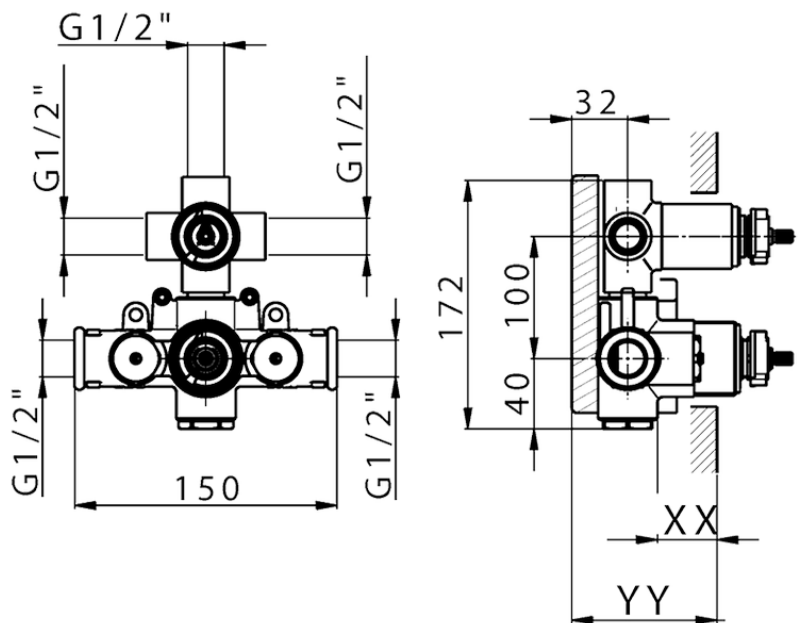

## Parte externa termostático ducha emp. 3 salidas CHRONOS\_CR019200

CR019200

<https://es.huberitalia.com/parte-externa-termostatico-ducha-emp-3-salidas-chronos-cr019200>

Piastra/Plate/Plaque/Platte/Placa

2-3mm: XX 25-40 YY 76-91

10mm: XX 21-34 YY 70-83

ZB019200

<https://es.huberitalia.com/parte-empotrada-termostatico-ducha-3-salidas-empotrado-zb019200>

2025-01-31