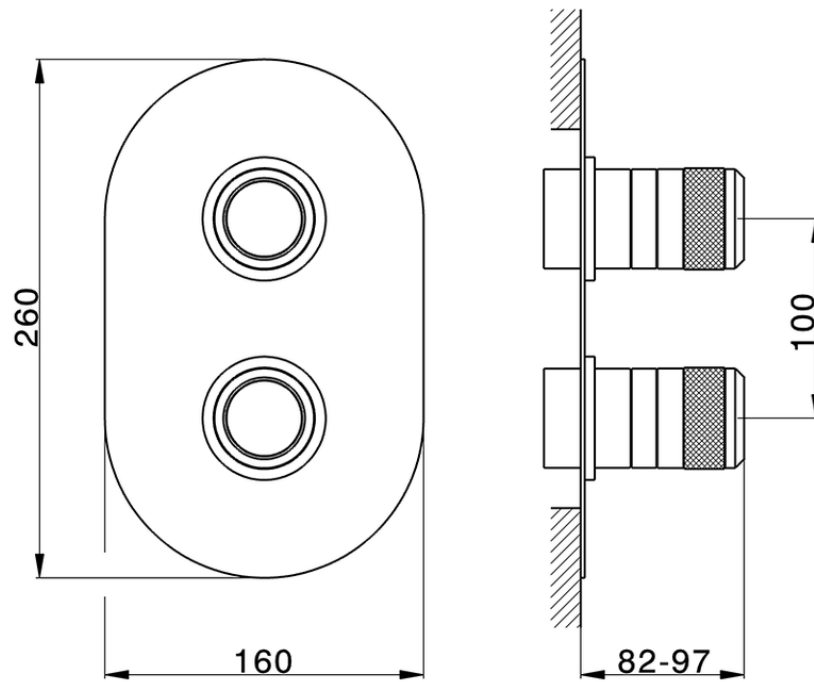

Parte externa termostático ducha emp. 3 salidas CHRONOS_CR019200

CR019200

<https://es.huberitalia.com/parte-externa-termostatico-ducha-emp-3-salidas-chronos-cr019200>

Piastra/Plate/Plaque/Platte/Placa

2-3mm: XX 25-40 YY 76-91

10mm: XX 21-34 YY 70-83

ZB019200

<https://es.huberitalia.com/parte-empotrada-termostatico-ducha-3-salidas-empotrado-zb019200>

2025-01-31