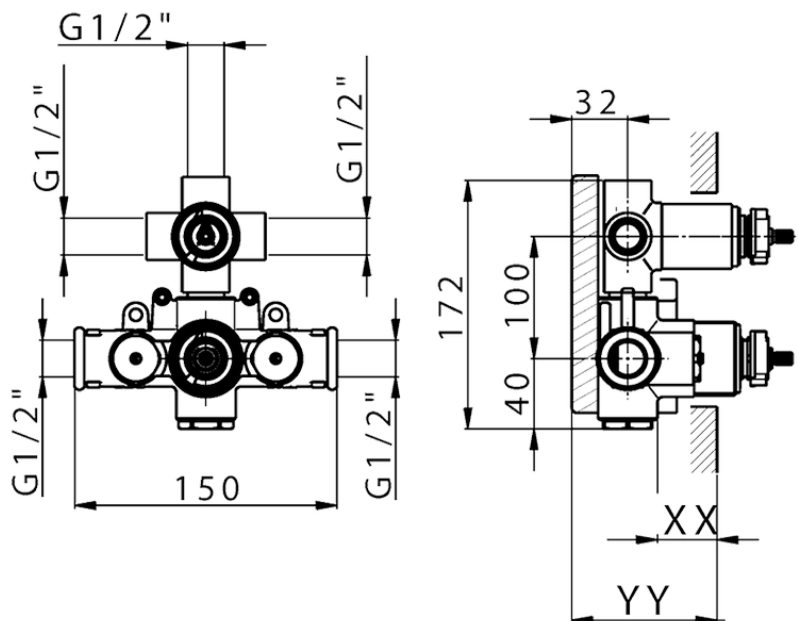

Parte externa termostático ducha emp. 3 salidas CHRONOS_CR019200

CR019200

<https://es.huberitalia.com/parte-externa-termostatico-ducha-emp-3-salidas-chronos-cr019200>

Piastra/Plate/Plaque/Platte/Placa

2-3mm: XX 25-40 YY 76-91

10mm: XX 21-34 YY 70-83

ZB019200

<https://es.huberitalia.com/parte-empotrada-termostatico-ducha-3-salidas-empotrado-zb019200>

2025-01-31