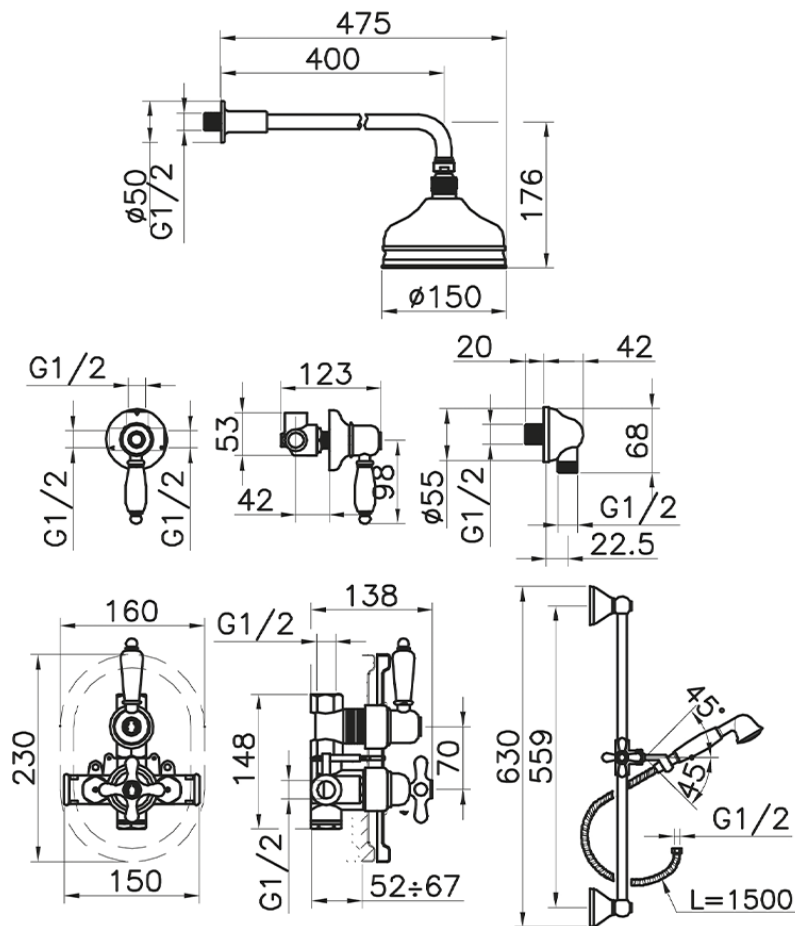

Conjunto ducha termostático empotrado CROISSETTE_912.CS01H.

912.CS01H.

<https://es.huberitalia.com/conjunto-ducha-termostatico-empotrado-croisette-912-cs01h>

2024-11-21