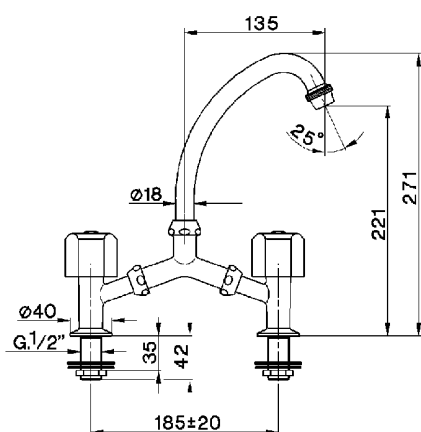

## Fregadero 2 agujeros EVA\_EV000600

MODELO **EV000600**

Fregadero 2 agujeros, sin desagüe automático, sin manetas, caño giratorio

ACABADOS DISPONIBLES

CARACTERÍSTICAS

2026-06-10