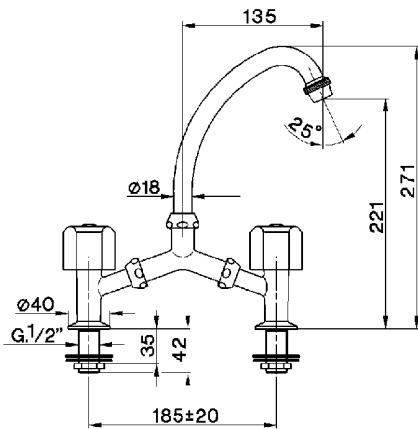

Fregadero 2 agujeros EVA_EV000600

MODELO **EV000600**

Fregadero 2 agujeros, sin desagüe automático, sin manetas, caño giratorio

ACABADOS DISPONIBLES

CARACTERÍSTICAS

2026-04-30