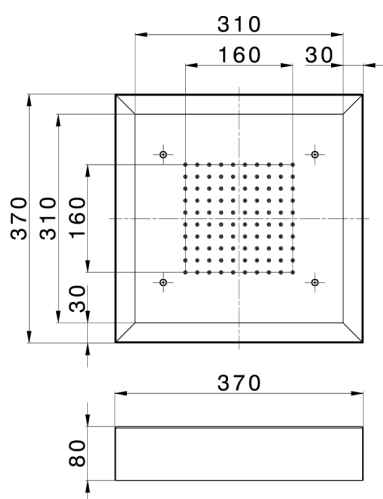

Rociador de techo con cromoterapia 370x370 mm ZEN_ZS1C0195

MODELO **ZS1C0195**

Rociador de techo con cromoterapia 370x370 mm, con cubierta exterior blanca, funciones lluvia, cromoterapia, con teclado empotrado, acero inoxidable AISI 304