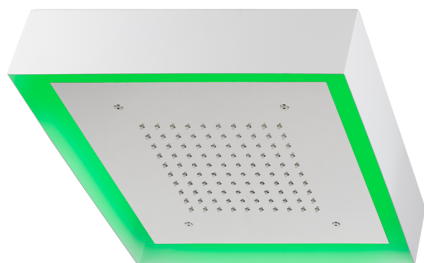

Rociador de techo con cromoterapia 370x370 mm ZEN_ZS1C0195

MODELO **ZS1C0195**

Rociador de techo con cromoterapia 370x370 mm, con cubierta exterior blanca, funciones lluvia, cromoterapia, con teclado empotrado, acero inoxidable AISI 304

ACABADOS DISPONIBLES

-  **40** 40 Negro Mate
-  **4Q** 4Q Blanco Mate
-  **D1** D1 Inox Cepillado
-  **D2** D2 Inox brillo

CARACTERÍSTICAS

2025-02-05