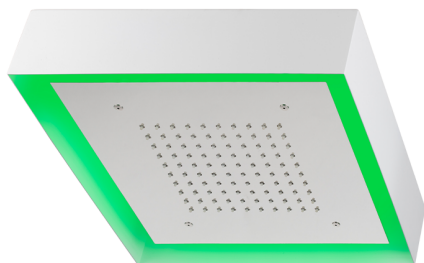

## Rociador de techo con cromoterapia 370x370 mm ZEN\_ZS1C0195

MODELO **ZS1C0195**

Rociador de techo con cromoterapia 370x370 mm, con cubierta exterior blanca, funciones lluvia, cromoterapia, con teclado empotrado, acero inoxidable AISI 304

### ACABADOS DISPONIBLES

-  **40** 40 Negro Mate
-  **4Q** 4Q Blanco Mate
-  **D1** D1 Inox Cepillado
-  **D2** D2 Inox brillo