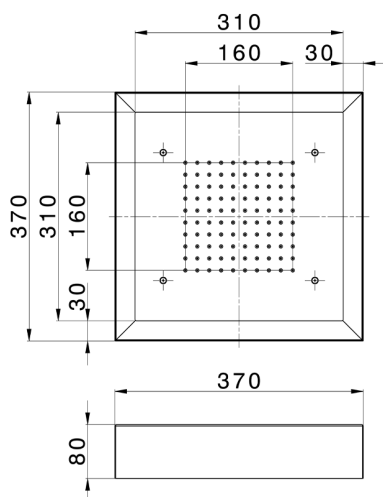

## Rociador de techo con cromoterapia 370x370 mm ZEN\_ZS1C0195

MODELO **ZS1C0195**

Rociador de techo con cromoterapia 370x370 mm, con cubierta exterior blanca, funciones lluvia, cromoterapia, con teclado empotrado, acero inoxidable AISI 304