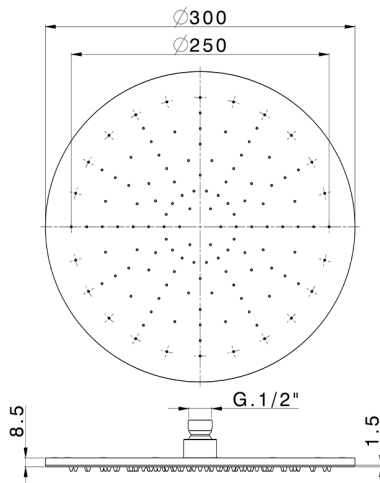

Rociador de brazo inspeccionable Ø 300 mm SHOWER_SS020020

MODELO **SS020020**

Rociador de brazo inspeccionable Ø 300 mm, función lluvia, 9 mm, acero inoxidable AISI 304

ACABADOS DISPONIBLES

- **D1** D1 Inox Cepillado
- **40** 40 Negro Mate
- **4Q** 4Q Blanco Mate
- **D2** D2 Inox brillo

CARACTERÍSTICAS

2026-04-10