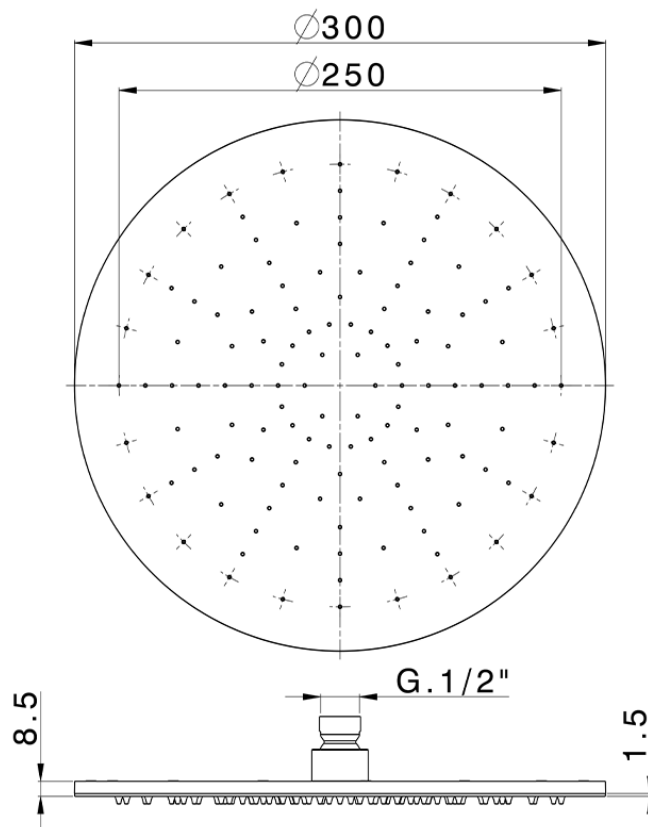

Rociador de brazo inspeccionable Ø 300 mm SHOWER_SS020020

SS020020

<https://es.huberitalia.com/rociador-de-brazo-inspeccionable-o-300-mm-shower-ss020020>

2026-04-09