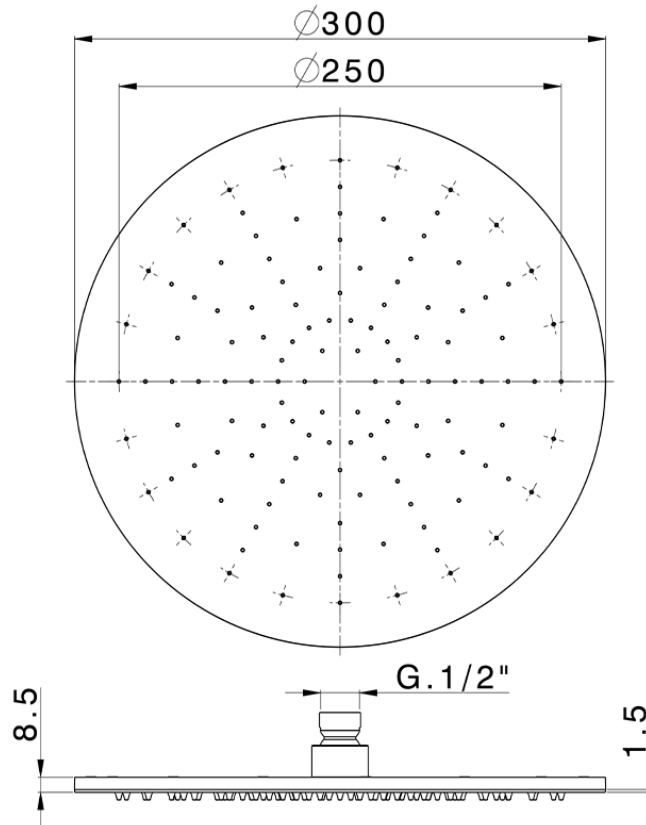

Rociador de brazo inspeccionable Ø 300 mm SHOWER_SS020020

SS020020

<https://es.huberitalia.com/rociador-de-brazo-inspeccionable-o-300-mm-shower-ss020020>

2026-06-10