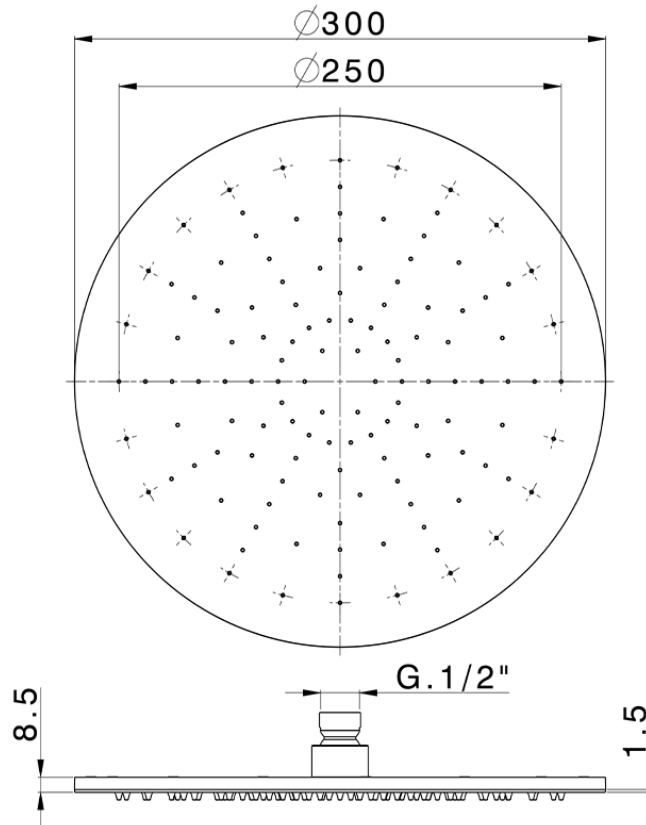

## Rociador de brazo inspeccionable Ø 300 mm SHOWER\_SS020020

SS020020

<https://es.huberitalia.com/rociador-de-brazo-inspeccionable-o-300-mm-shower-ss020020>

2026-05-21