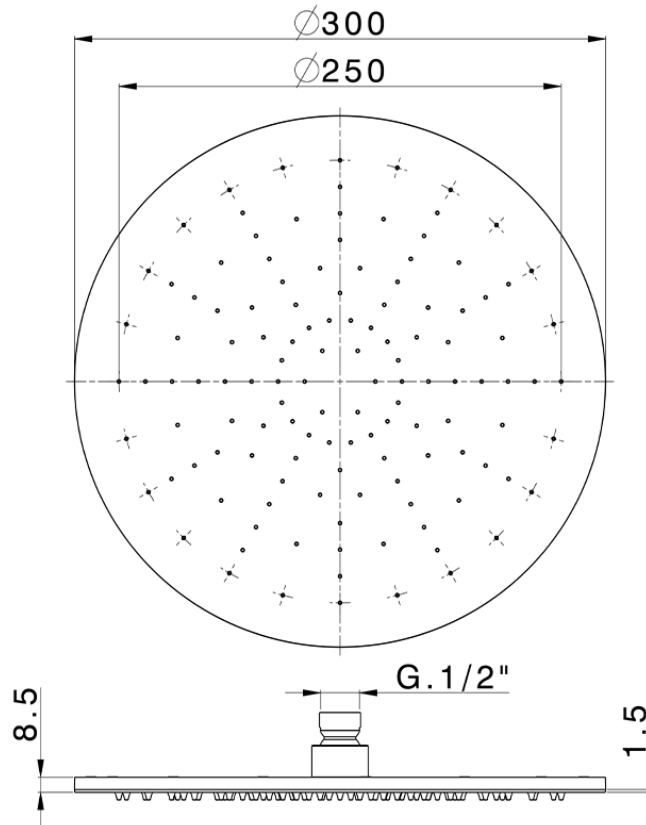

## Rociador de brazo inspeccionable Ø 300 mm SHOWER\_SS020020

SS020020

<https://es.huberitalia.com/rociador-de-brazo-inspeccionable-o-300-mm-shower-ss020020>

2026-04-30