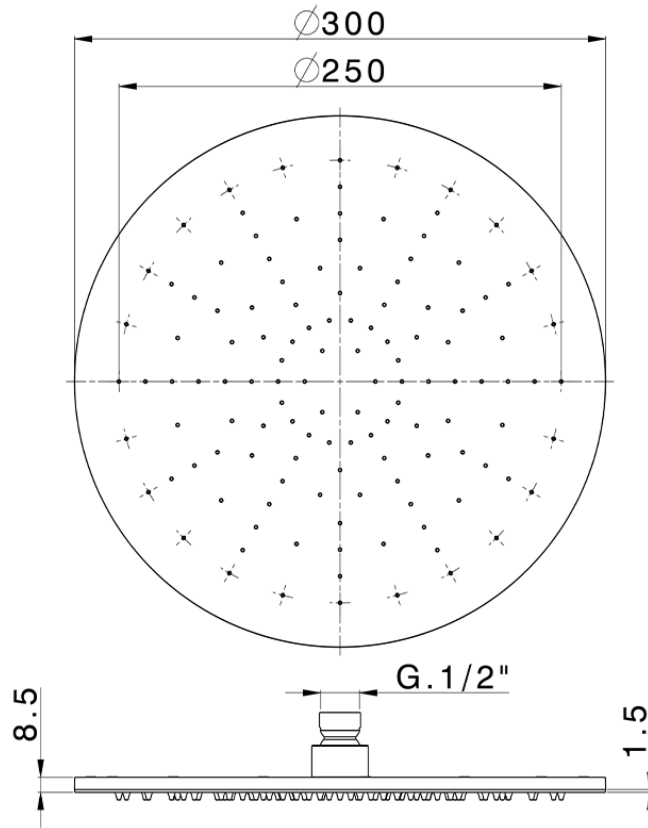

Rociador de brazo inspeccionable Ø 300 mm SHOWER_SS020020

SS020020

<https://es.huberitalia.com/rociador-de-brazo-inspeccionable-o-300-mm-shower-ss020020>

2026-06-15