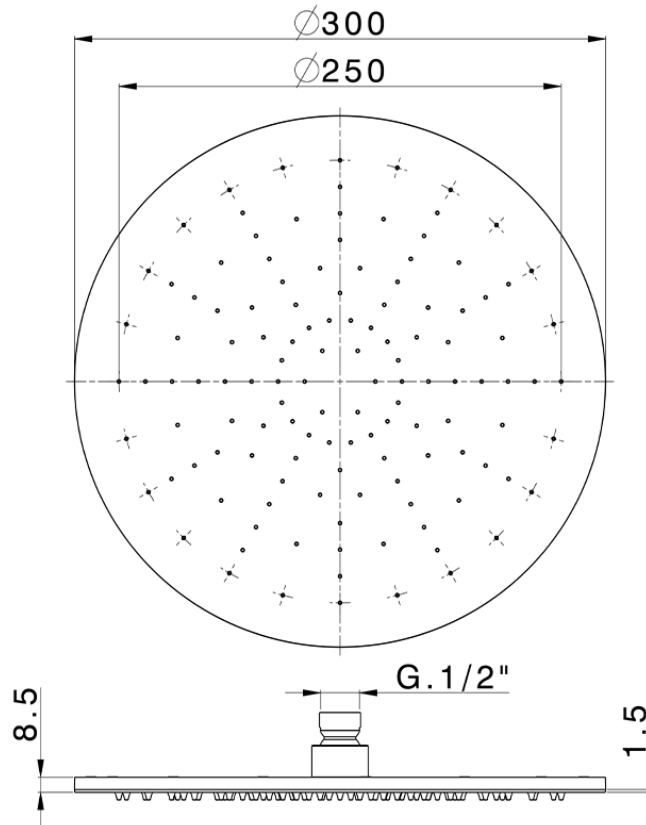

Rociador de brazo inspeccionable Ø 300 mm SHOWER_SS020020

SS020020

<https://es.huberitalia.com/rociador-de-brazo-inspeccionable-o-300-mm-shower-ss020020>

2026-06-30