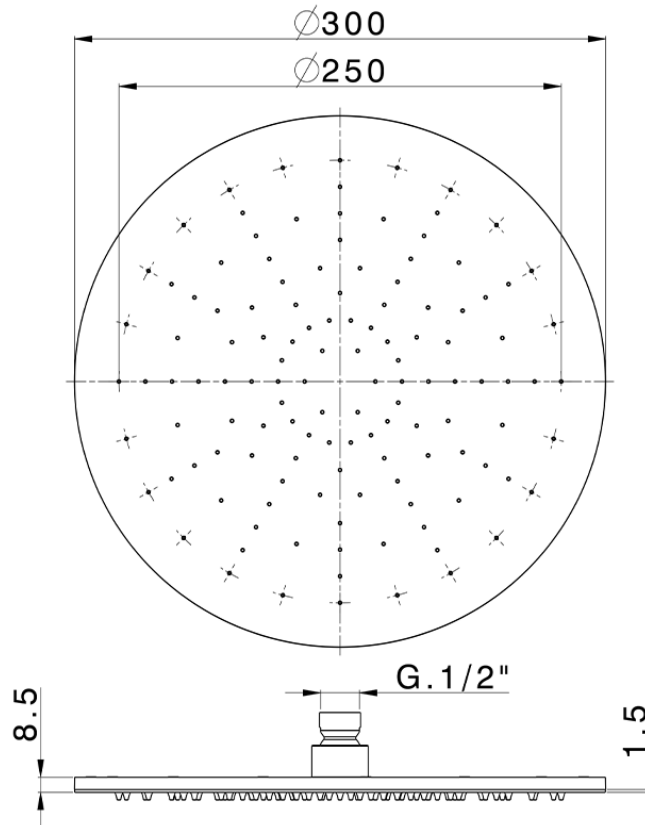

Rociador de brazo inspeccionable Ø 300 mm SHOWER_SS020020

SS020020

<https://es.huberitalia.com/rociador-de-brazo-inspeccionable-o-300-mm-shower-ss020020>

2026-06-10