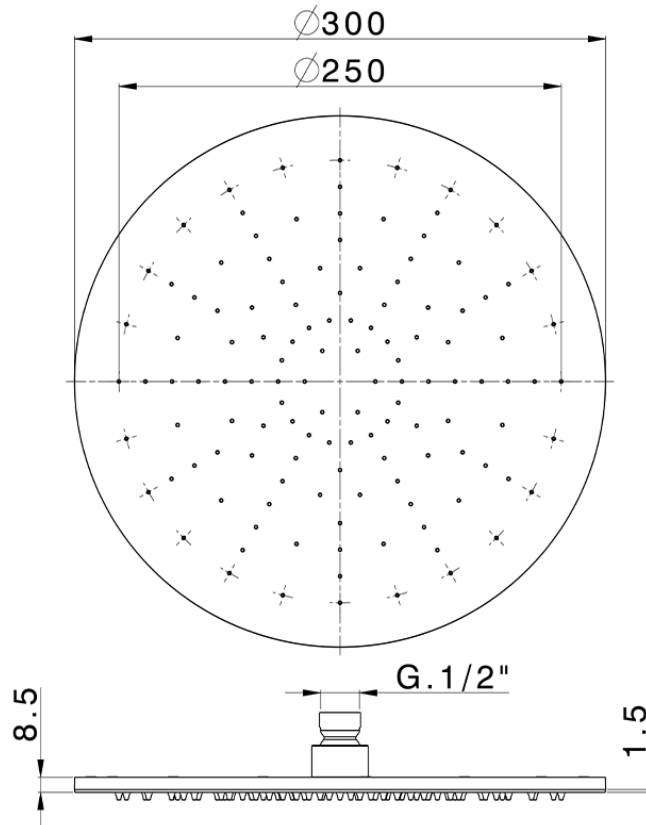

Rociador de brazo inspeccionable Ø 300 mm SHOWER_SS020020

SS020020

<https://es.huberitalia.com/rociador-de-brazo-inspeccionable-o-300-mm-shower-ss020020>

2026-04-10