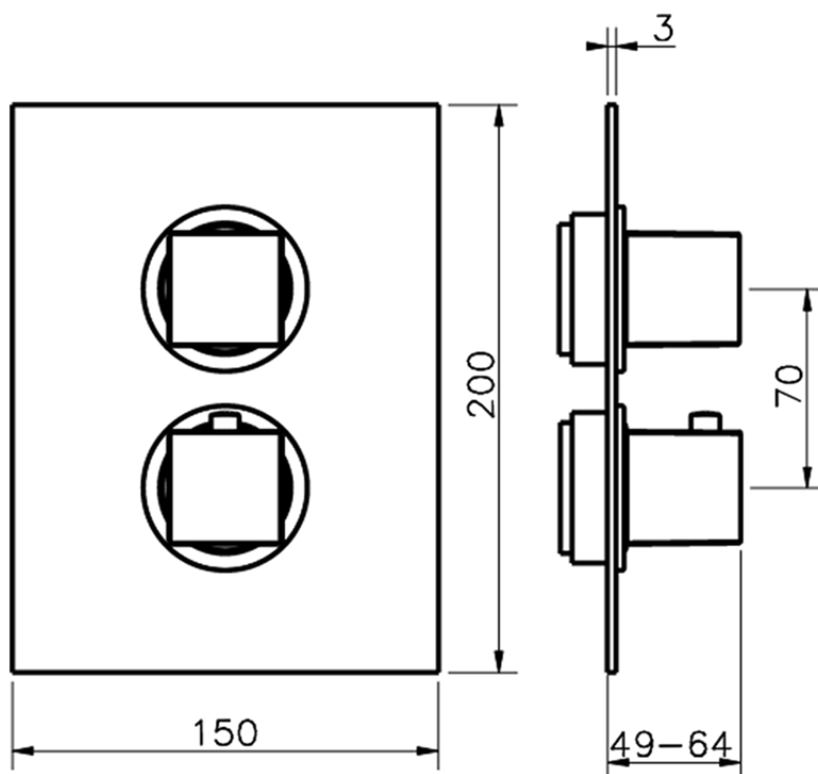

Parte externa termostático ducha emp. 2 salidas THERMO_NE018100

NE018100

<https://es.huberitalia.com/parte-externa-termostatico-ducha-emp-2-salidas-thermo-ne018100>

Piastra/Plate/Plaque/Platte/Placa

2-3mm: XX 25-40 YY 76-91

10 mm: XX 16-31 YY 65-80

ZB018101

<https://es.huberitalia.com/parte-empotrada-termostatico-ducha-2-salidas-empotrado-zb018101>

2026-04-11