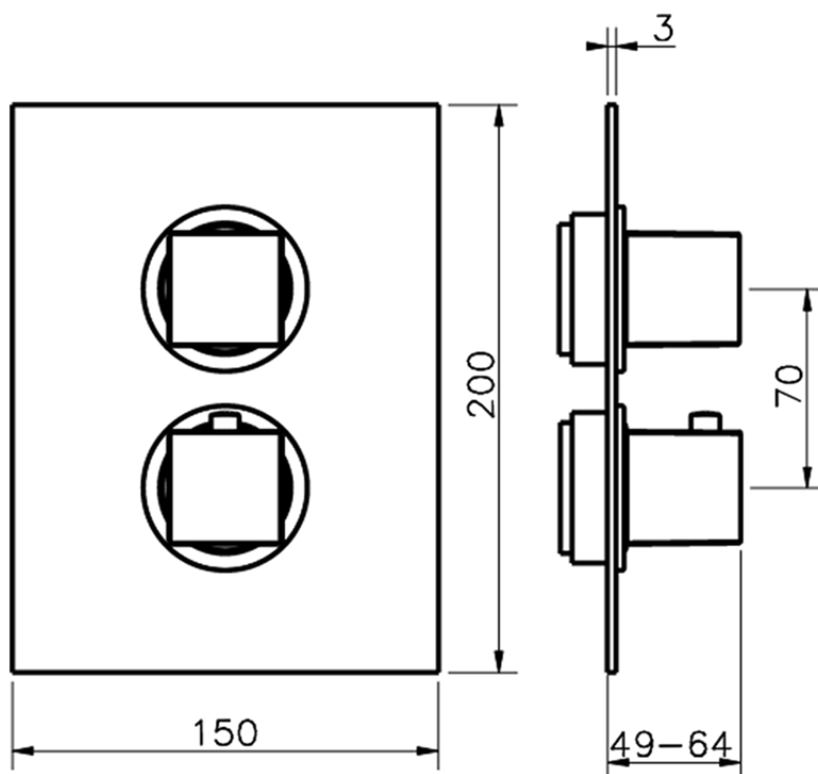

## Parte externa termostático ducha emp. 2 salidas THERMO\_NE018100

NE018100

<https://es.huberitalia.com/parte-externa-termostatico-ducha-emp-2-salidas-thermo-ne018100>

## Piastra/Plate/Plaque/Platte/Placa

2-3mm: XX 25-40 YY 76-91

10 mm: XX 16-31 YY 65-80

ZB018101

<https://es.huberitalia.com/parte-empotrada-termostatico-ducha-2-salidas-empotrado-zb018101>

2026-05-20