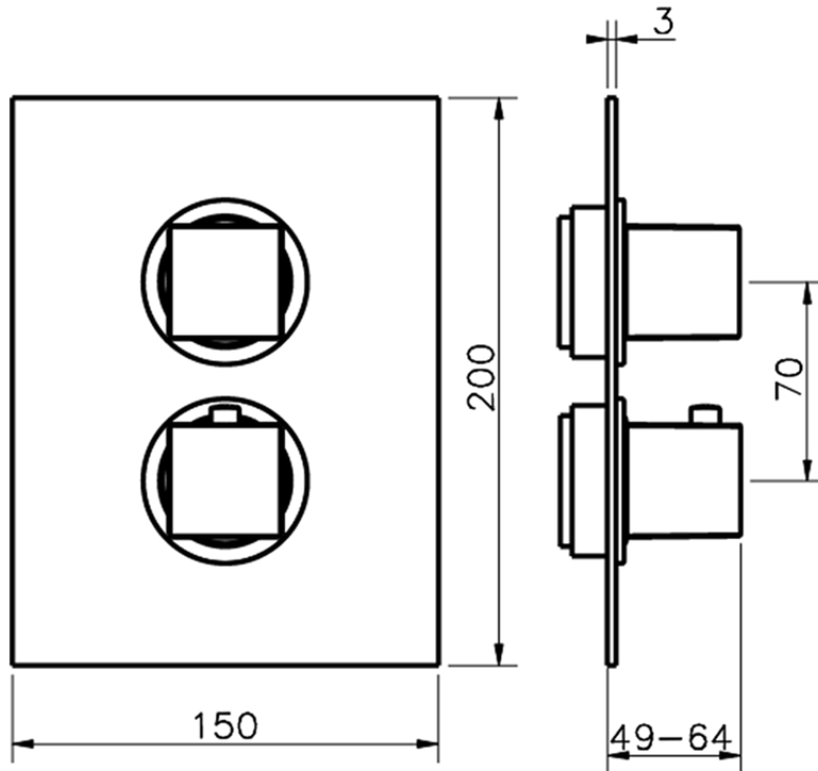

Parte externa termostático ducha emp. 2 salidas THERMO_NE018100

NE018100

<https://es.huberitalia.com/parte-externa-termostatico-ducha-emp-2-salidas-thermo-ne018100>

Piastra/Plate/Plaque/Platte/Placa

2-3mm: XX 25-40 YY 76-91

10 mm: XX 16-31 YY 65-80

ZB018101

<https://es.huberitalia.com/parte-empotrada-termostatico-ducha-2-salidas-empotrado-zb018101>

2026-06-10