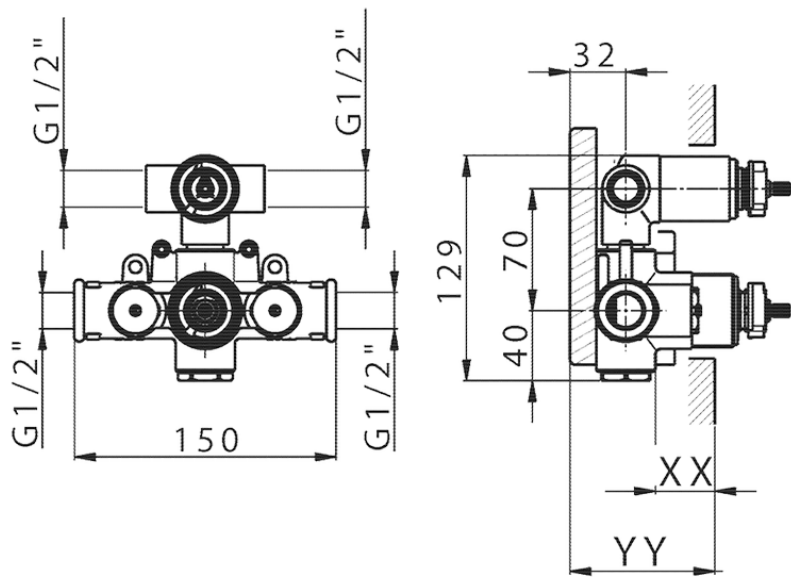

Parte externa termostático ducha emp. 2 salidas THERMO_NE018100

NE018100

<https://es.huberitalia.com/parte-externa-termostatico-ducha-emp-2-salidas-thermo-ne018100>

Piastra/Plate/Plaque/Platte/Placa

2-3mm: XX 25-40 YY 76-91

10 mm: XX 16-31 YY 65-80

ZB018101

<https://es.huberitalia.com/parte-empotrada-termostatico-ducha-2-salidas-empotrado-zb018101>

2026-05-20