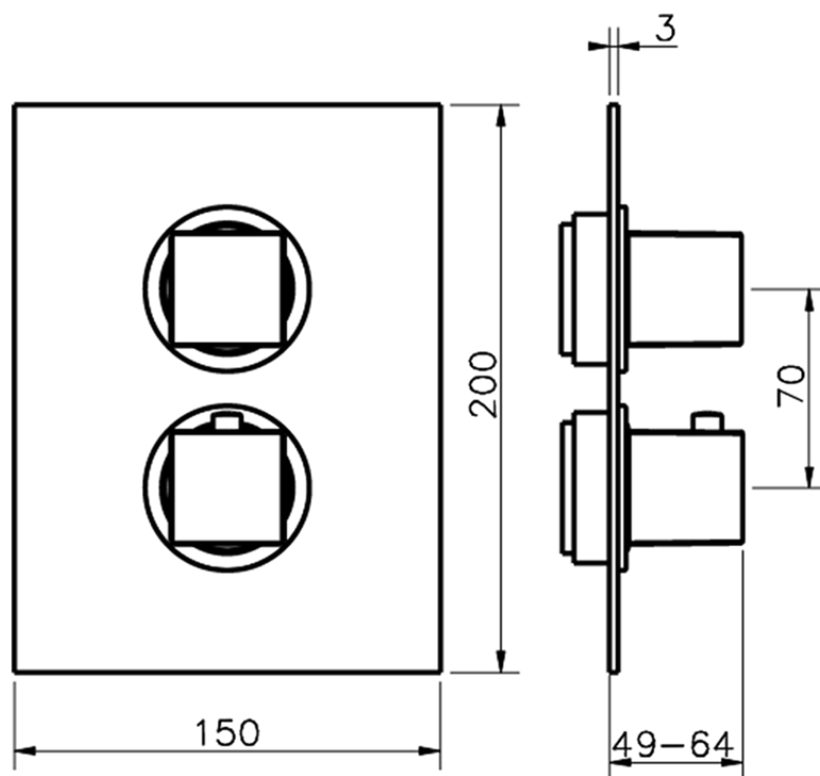

Parte externa termostático ducha emp. 2 salidas THERMO_NE018100

NE018100

<https://es.huberitalia.com/parte-externa-termostatico-ducha-emp-2-salidas-thermo-ne018100>

Piastra/Plate/Plaque/Platte/Placa

2-3mm: XX 25-40 YY 76-91

10 mm: XX 16-31 YY 65-80

ZB018101

<https://es.huberitalia.com/parte-empotrada-termostatico-ducha-2-salidas-empotrado-zb018101>

2026-05-20