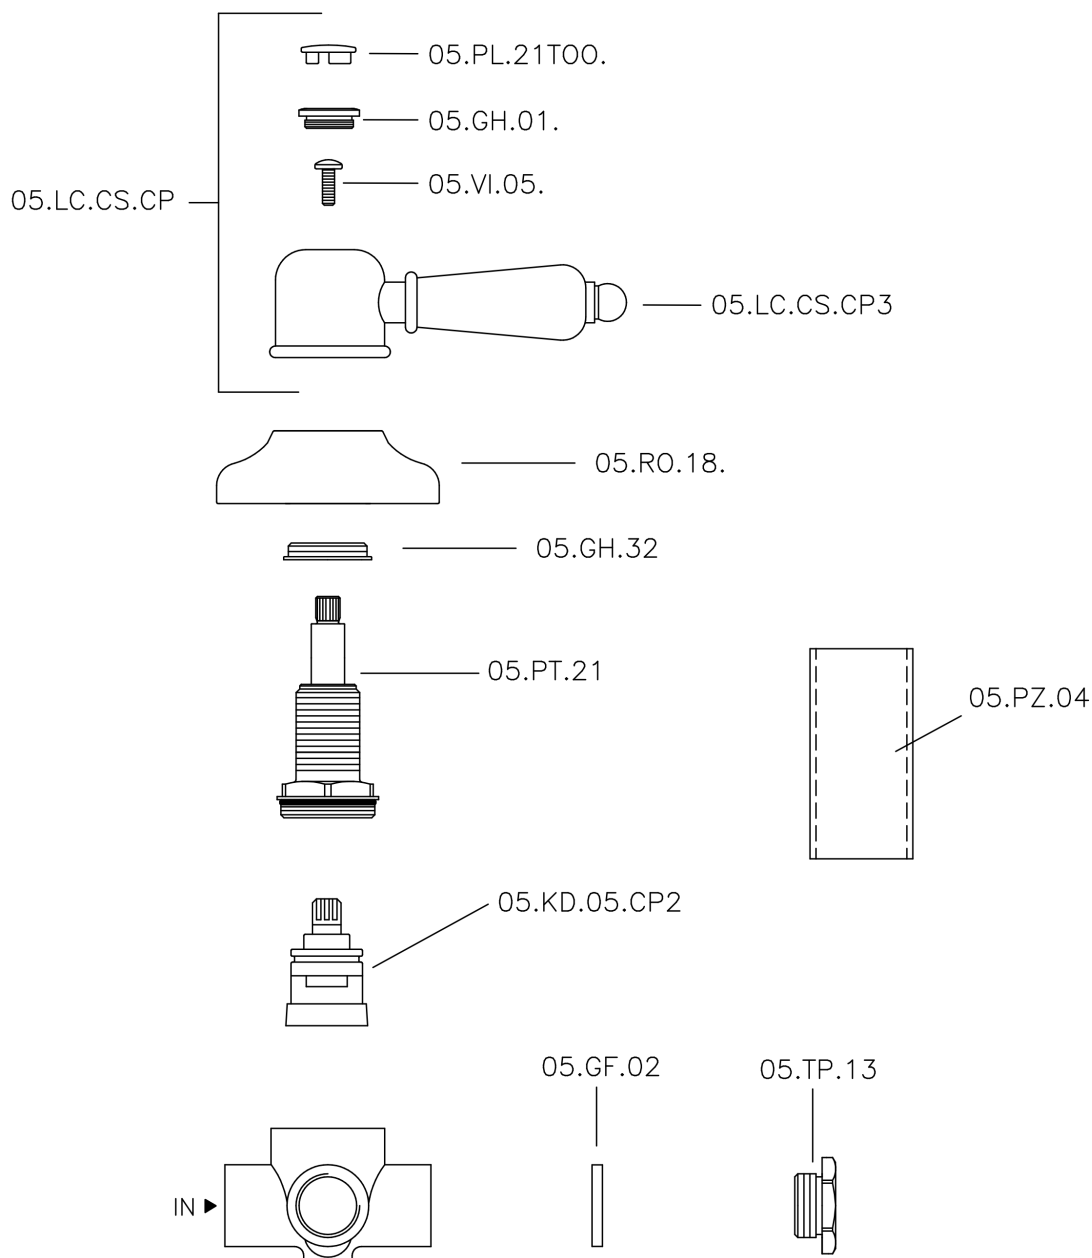

Desviador empotrado 2 salidas CROISETTE_653.CS01H.

MODELO **653.CS01H.**

Desviador empotrado 2 salidas, salida 1/2" F

ACABADOS DISPONIBLES

-  **AG** AG Oro Viejo
-  **BA** BA Bronce Viejo
-  **CR** CR Cromo
-  **2W** 2W Oro Cepillado

CARACTERÍSTICAS

Instalación **Empotrado**

Desviador empotrado 2 salidas CROISETTE_653.CS01H.

653.CS01H.

<https://es.huberitalia.com/desviador-empotrado-2-salidas-croisette-653-cs01h>

2026-06-13