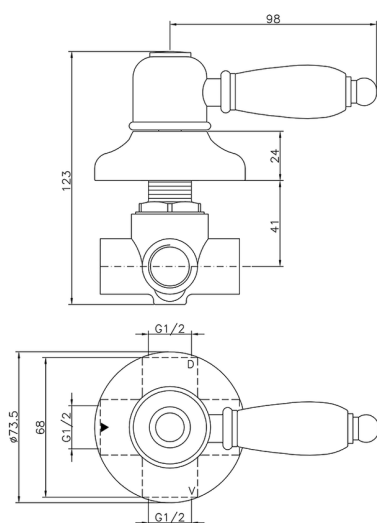

Desviador empotrado 2 salidas CROISETTE_653.CS01H.

MODELO **653.CS01H.**

Desviador empotrado 2 salidas, salida 1/2" F

ACABADOS DISPONIBLES

-  **AG** AG Oro Viejo
-  **BA** BA Bronce Viejo
-  **CR** CR Cromo
-  **2W** 2W Oro Cepillado

CARACTERÍSTICAS

Instalación **Empotrado**

Desviador empotrado 2 salidas CROISETTE_653.CS01H.

653.CS01H.

<https://es.huberitalia.com/desviador-empotrado-2-salidas-croisette-653-cs01h>

2026-06-13