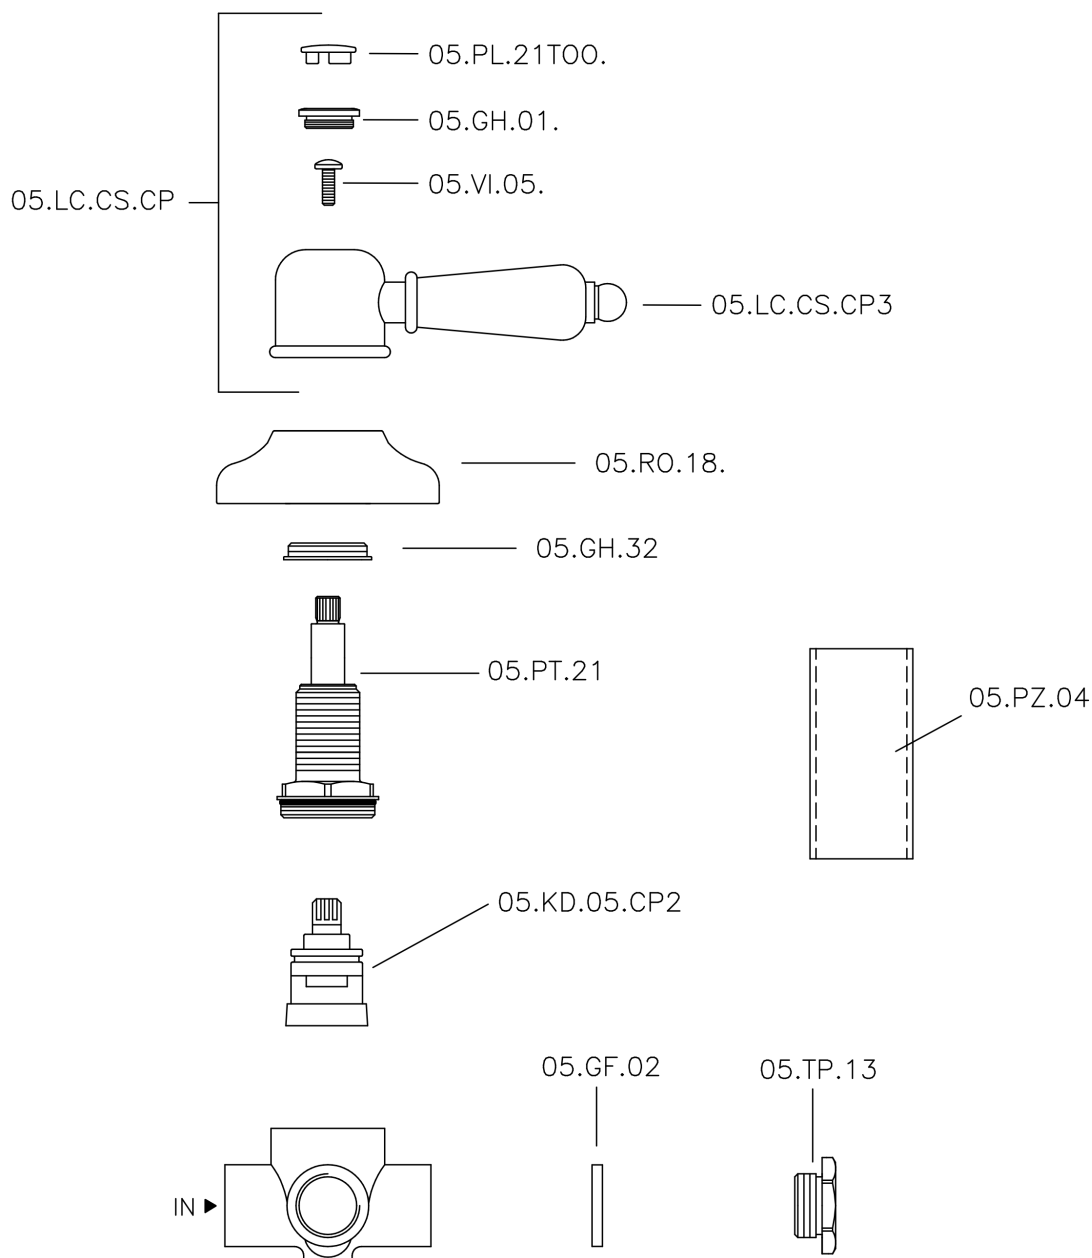

## Desviador empotrado 2 salidas CROISETTE\_653.CS01H.

653.CS01H.

<https://es.huberitalia.com/desviador-empotrado-2-salidas-croisette-653-cs01h>

2026-06-10