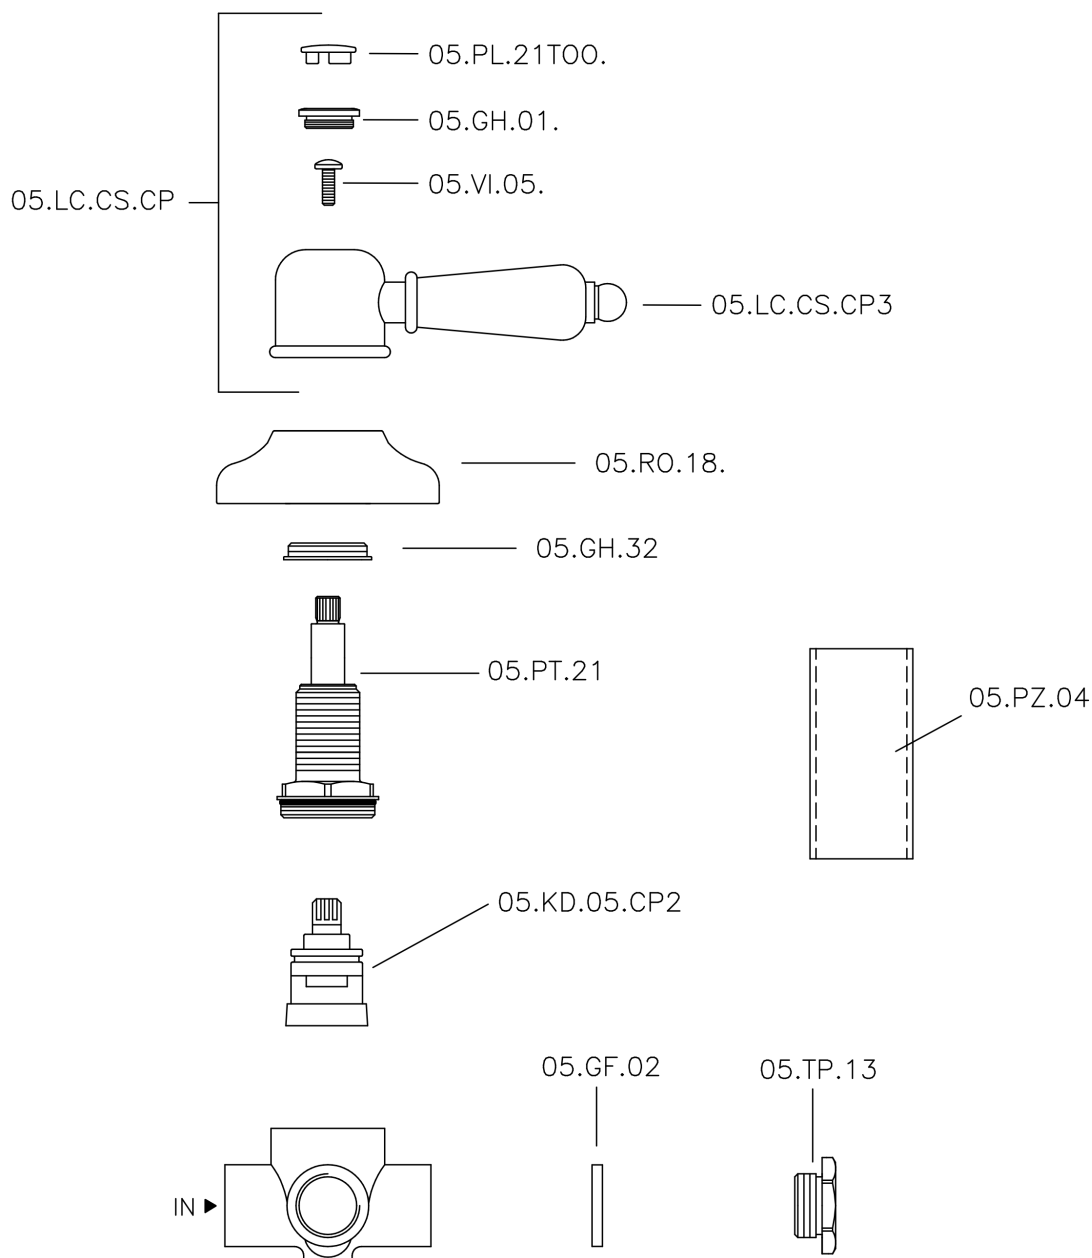

## Desviador empotrado 2 salidas CROISSETTE\_653.CS01H.

653.CS01H.

<https://es.huberitalia.com/desviador-empotrado-2-salidas-croisette-653-cs01h>

2026-04-10