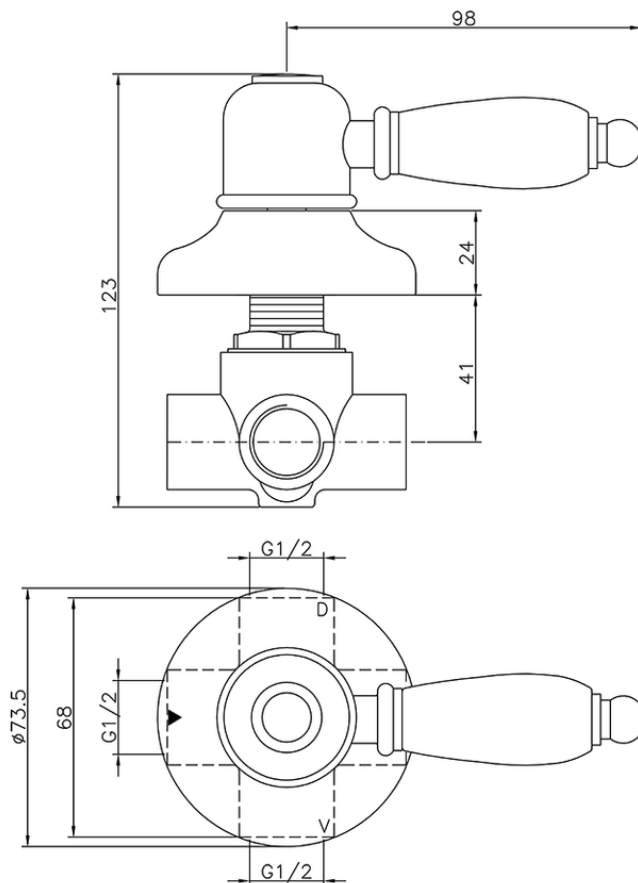

Desviador empotrado 2 salidas CROISETTE_653.CS01H.

653.CS01H.

<https://es.huberitalia.com/desviador-empotrado-2-salidas-croisette-653-cs01h>

2026-04-10