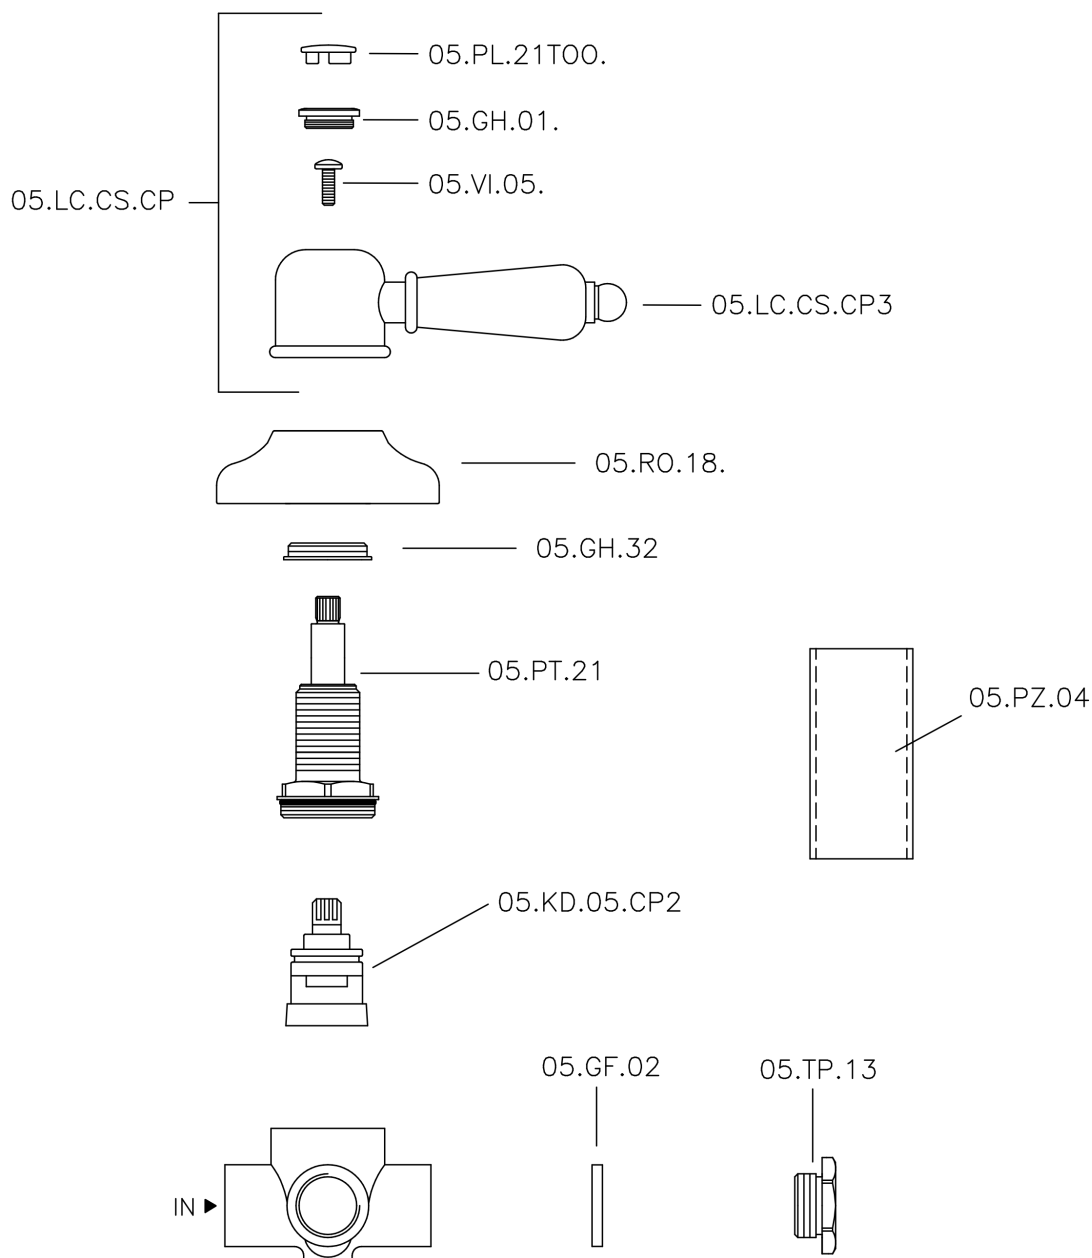

Desviador empotrado 2 salidas CROISETTE_653.CS01H.

MODELO **653.CS01H.**

Desviador empotrado 2 salidas, salida 1/2" F

ACABADOS DISPONIBLES

AG AG Oro Viejo

BA BA Bronce Viejo

CR CR Cromo

2W 2W Oro Cepillado

CARACTERÍSTICAS

Instalación

Empotrado

Desviador empotrado 2 salidas CROISETTE_653.CS01H.

653.CS01H.

<https://es.huberitalia.com/desviador-empotrado-2-salidas-croisette-653-cs01h>

2026-06-13