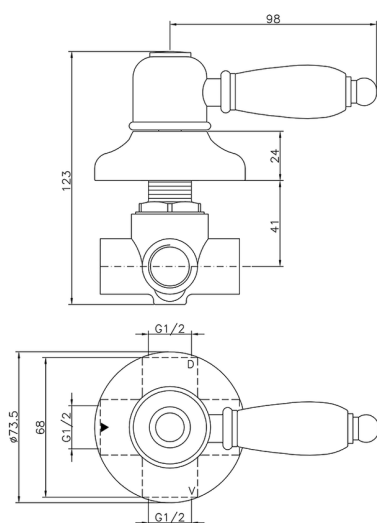

## Desviador empotrado 2 salidas CROISSETTE\_653.CS01H.

MODELO **653.CS01H.**

Desviador empotrado 2 salidas, salida 1/2" F

ACABADOS DISPONIBLES

-  **AG** AG Oro Viejo
-  **BA** BA Bronce Viejo
-  **CR** CR Cromo
-  **2W** 2W Oro Cepillado

CARACTERÍSTICAS

Instalación **Empotrado**

## Desviador empotrado 2 salidas CROISSETTE\_653.CS01H.

653.CS01H.

<https://es.huberitalia.com/desviador-empotrado-2-salidas-croisette-653-cs01h>

2026-04-10