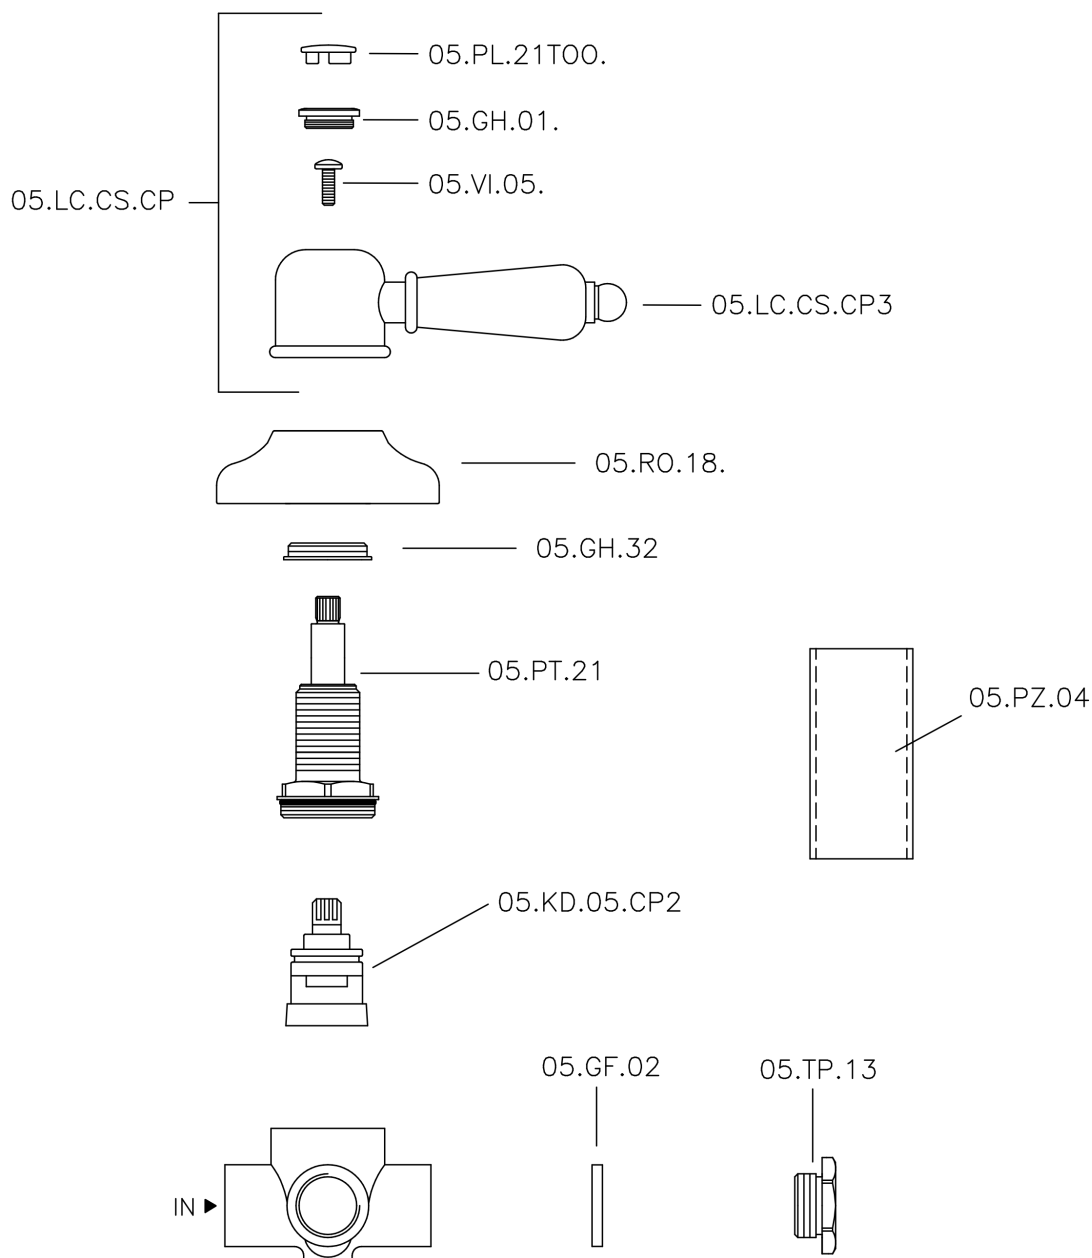

## Desviador empotrado 2 salidas CROISSETTE\_653.CS01H.

MODELO **653.CS01H.**

Desviador empotrado 2 salidas, salida 1/2" F

ACABADOS DISPONIBLES

-  **AG** AG Oro Viejo
-  **BA** BA Bronce Viejo
-  **CR** CR Cromo
-  **2W** 2W Oro Cepillado

CARACTERÍSTICAS

Instalación **Empotrado**

## Desviador empotrado 2 salidas CROISSETTE\_653.CS01H.

653.CS01H.

<https://es.huberitalia.com/desviador-empotrado-2-salidas-croisette-653-cs01h>

2026-04-10