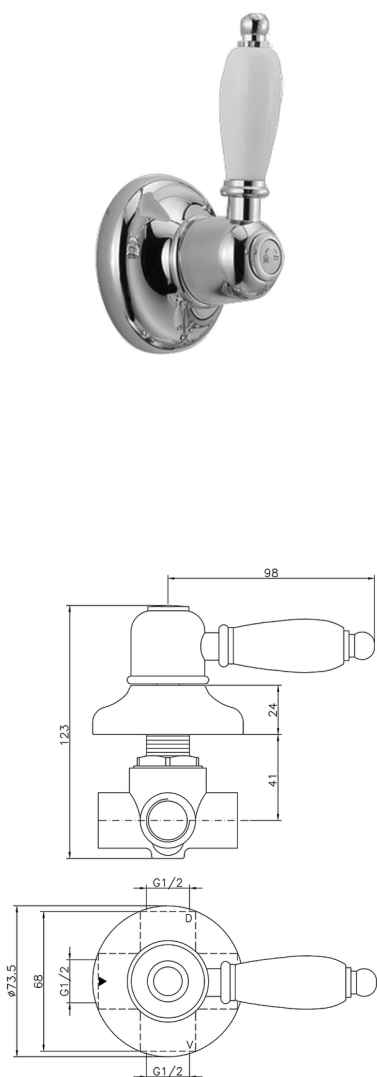

Desviador empotrado 2 salidas CROISETTE_653.CS01H.

MODELO **653.CS01H.**

Desviador empotrado 2 salidas, salida 1/2" F

ACABADOS DISPONIBLES

AG AG Oro Viejo

BA BA Bronce Viejo

CR CR Cromo

2W 2W Oro Cepillado

CARACTERÍSTICAS

Instalación

Empotrado

Desviador empotrado 2 salidas CROISETTE_653.CS01H.

653.CS01H.

<https://es.huberitalia.com/desviador-empotrado-2-salidas-croisette-653-cs01h>

2026-06-13