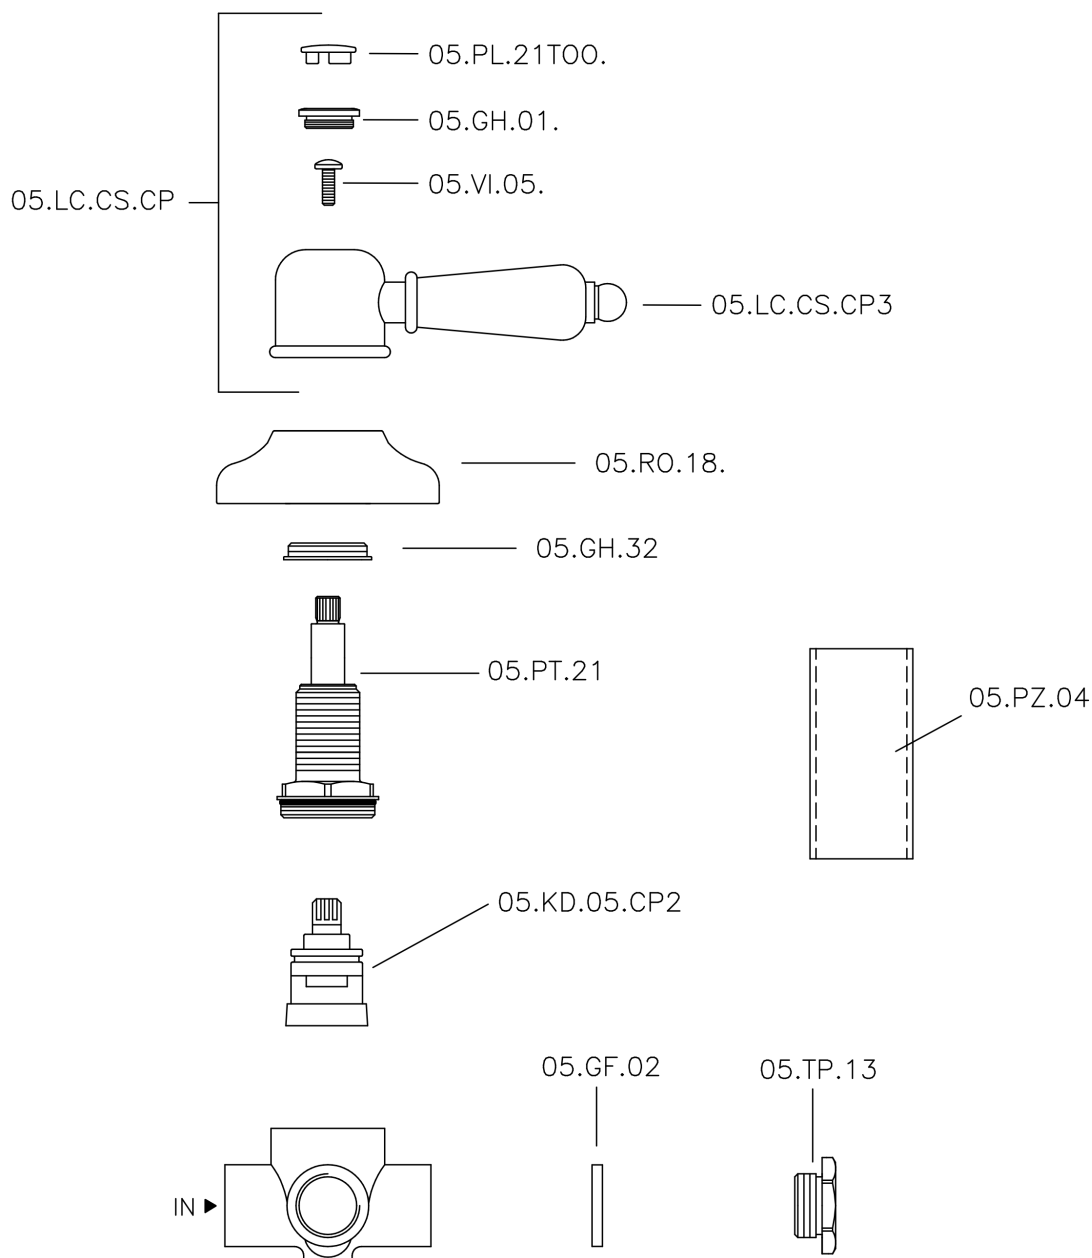

## Desviador empotrado 2 salidas CROISETTE\_653.CS01H.

653.CS01H.

<https://es.huberitalia.com/desviador-empotrado-2-salidas-croisette-653-cs01h>

2026-05-20