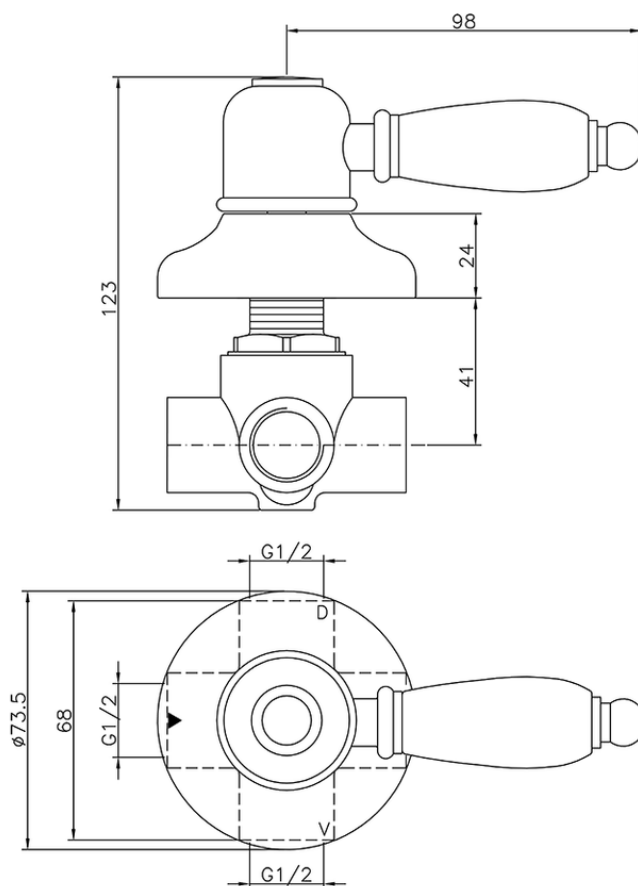

Desviador empotrado 2 salidas CROISSETTE\_653.CS01H.

653.CS01H.

<https://es.huberitalia.com/desviador-empotrado-2-salidas-croisette-653-cs01h>

2026-06-13