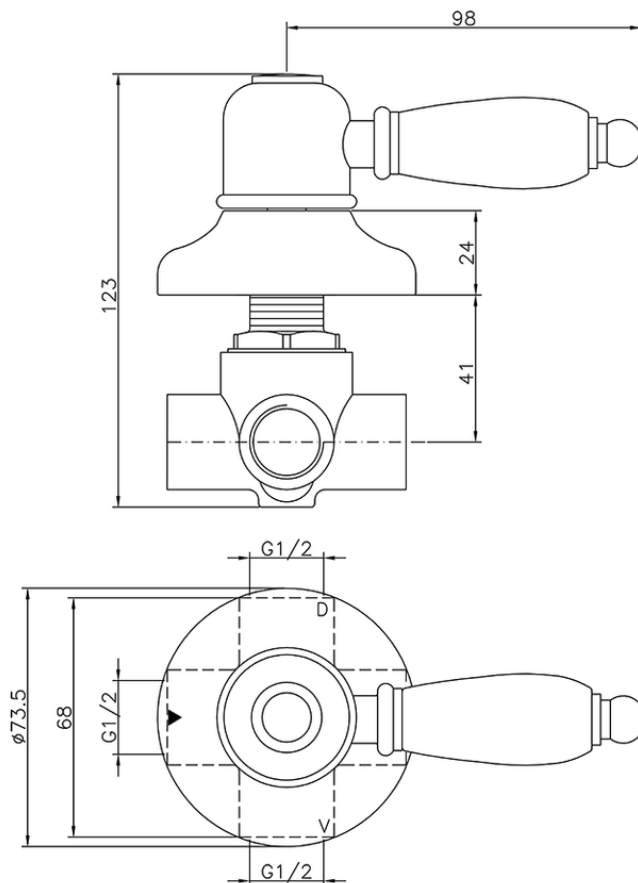

Desviador empotrado 2 salidas CROISSETTE_653.CS01H.

653.CS01H.

<https://es.huberitalia.com/desviador-empotrado-2-salidas-croisette-653-cs01h>

2026-05-20