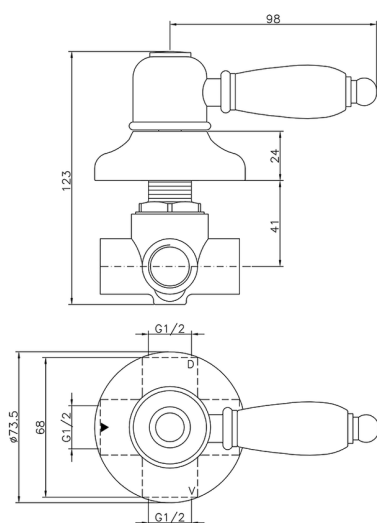

Desviador empotrado 2 salidas CROISETTE_653.CS01H.

MODELO **653.CS01H.**

Desviador empotrado 2 salidas, salida 1/2" F

ACABADOS DISPONIBLES

-  **AG** AG Oro Viejo
-  **BA** BA Bronce Viejo
-  **CR** CR Cromo
-  **2W** 2W Oro Cepillado

CARACTERÍSTICAS

Instalación **Empotrado**

Desviador empotrado 2 salidas CROISSETTE_653.CS01H.

653.CS01H.

<https://es.huberitalia.com/desviador-empotrado-2-salidas-croisette-653-cs01h>

2026-05-20