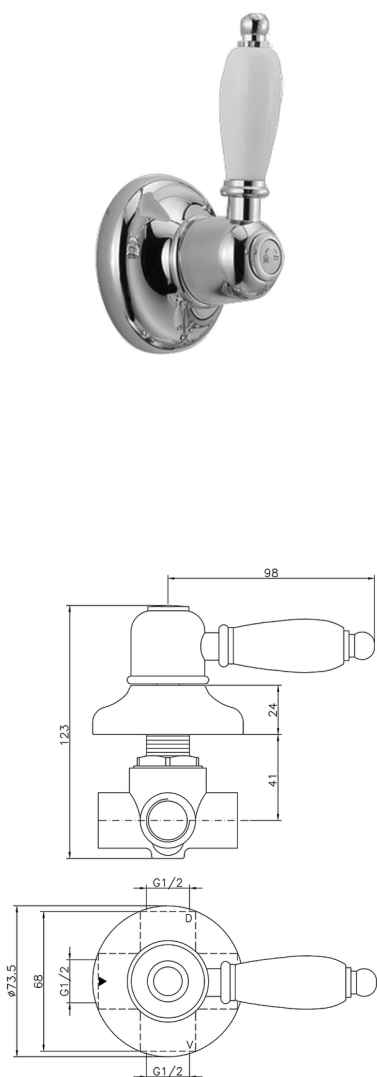

Desviador empotrado 2 salidas CROISETTE_653.CS01H.

MODELO **653.CS01H.**

Desviador empotrado 2 salidas, salida 1/2" F

ACABADOS DISPONIBLES

AG AG Oro Viejo

BA BA Bronce Viejo

CR CR Cromo

2W 2W Oro Cepillado

CARACTERÍSTICAS

Instalación

Empotrado

Desviador empotrado 2 salidas CROISETTE_653.CS01H.

653.CS01H.

<https://es.huberitalia.com/desviador-empotrado-2-salidas-croisette-653-cs01h>

2026-04-13