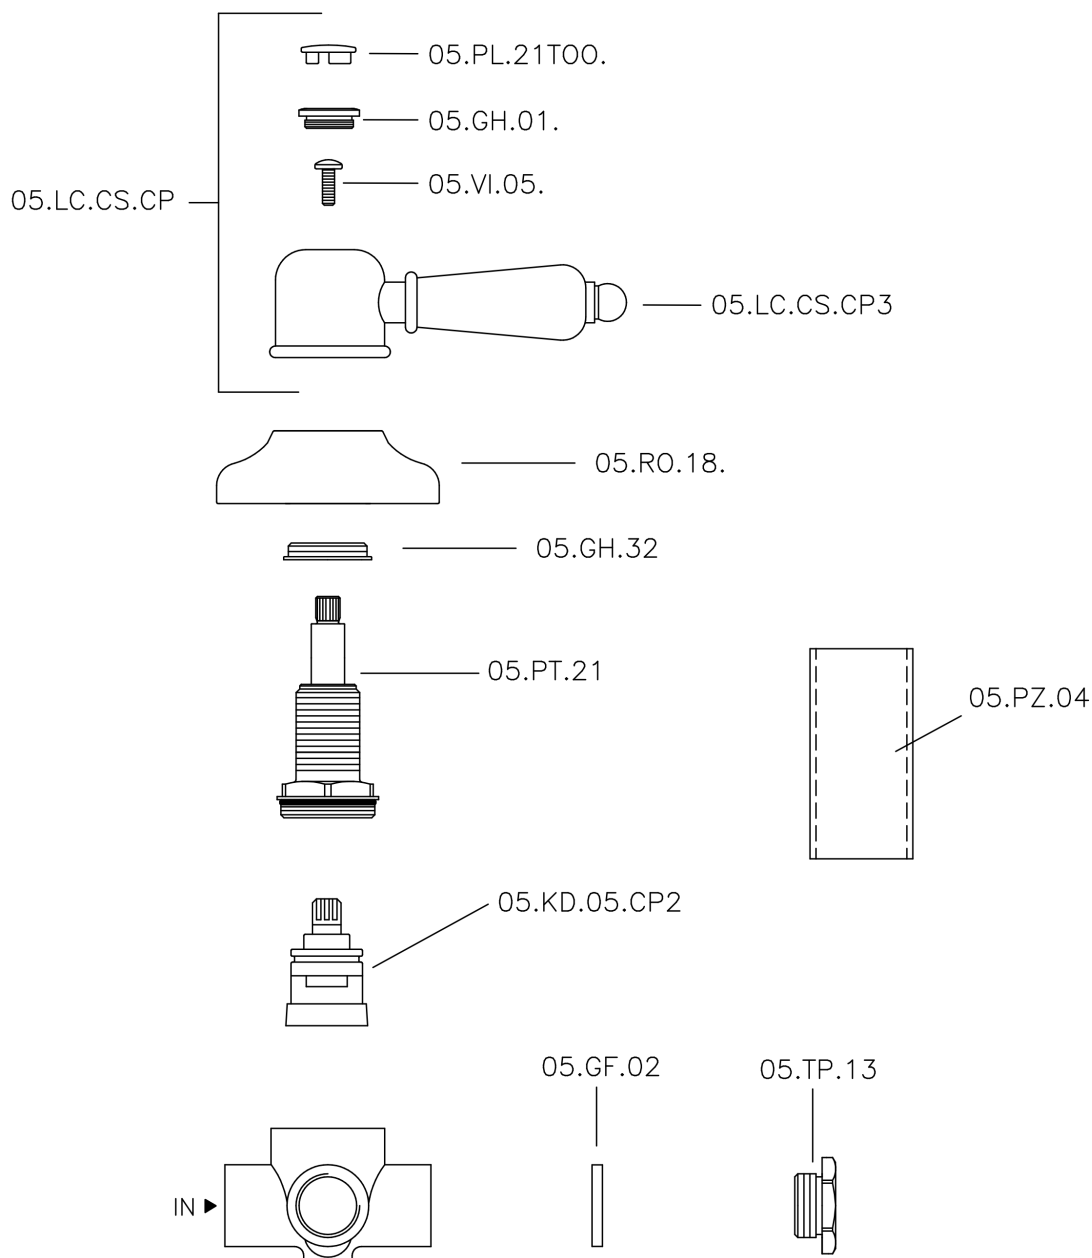

Desviador empotrado 2 salidas CROISETTE_653.CS01H.

MODELO **653.CS01H.**

Desviador empotrado 2 salidas, salida 1/2" F

ACABADOS DISPONIBLES

-  **AG** AG Oro Viejo
-  **BA** BA Bronce Viejo
-  **CR** CR Cromo
-  **2W** 2W Oro Cepillado

CARACTERÍSTICAS

Instalación **Empotrado**

Desviador empotrado 2 salidas CROISSETTE_653.CS01H.

653.CS01H.

<https://es.huberitalia.com/desviador-empotrado-2-salidas-croisette-653-cs01h>

2026-05-20