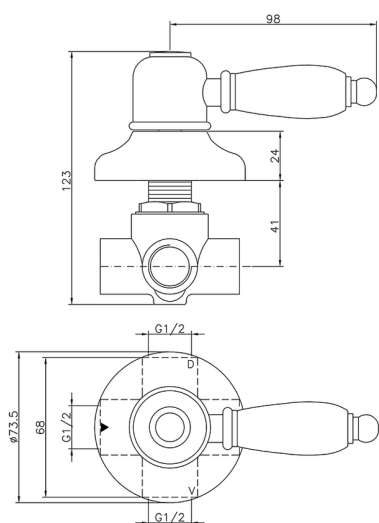

Desviador empotrado 2 salidas CROISETTE_653.CS01H.

MODELO **653.CS01H.**

Desviador empotrado 2 salidas, salida 1/2" F

ACABADOS DISPONIBLES

-  **AG** AG Oro Viejo
-  **BA** BA Bronce Viejo
-  **CR** CR Cromo
-  **2W** 2W Oro Cepillado

CARACTERÍSTICAS

Instalación **Empotrado**

Desviador empotrado 2 salidas CROISETTE_653.CS01H.

653.CS01H.

<https://es.huberitalia.com/desviador-empotrado-2-salidas-croisette-653-cs01h>

2026-06-10