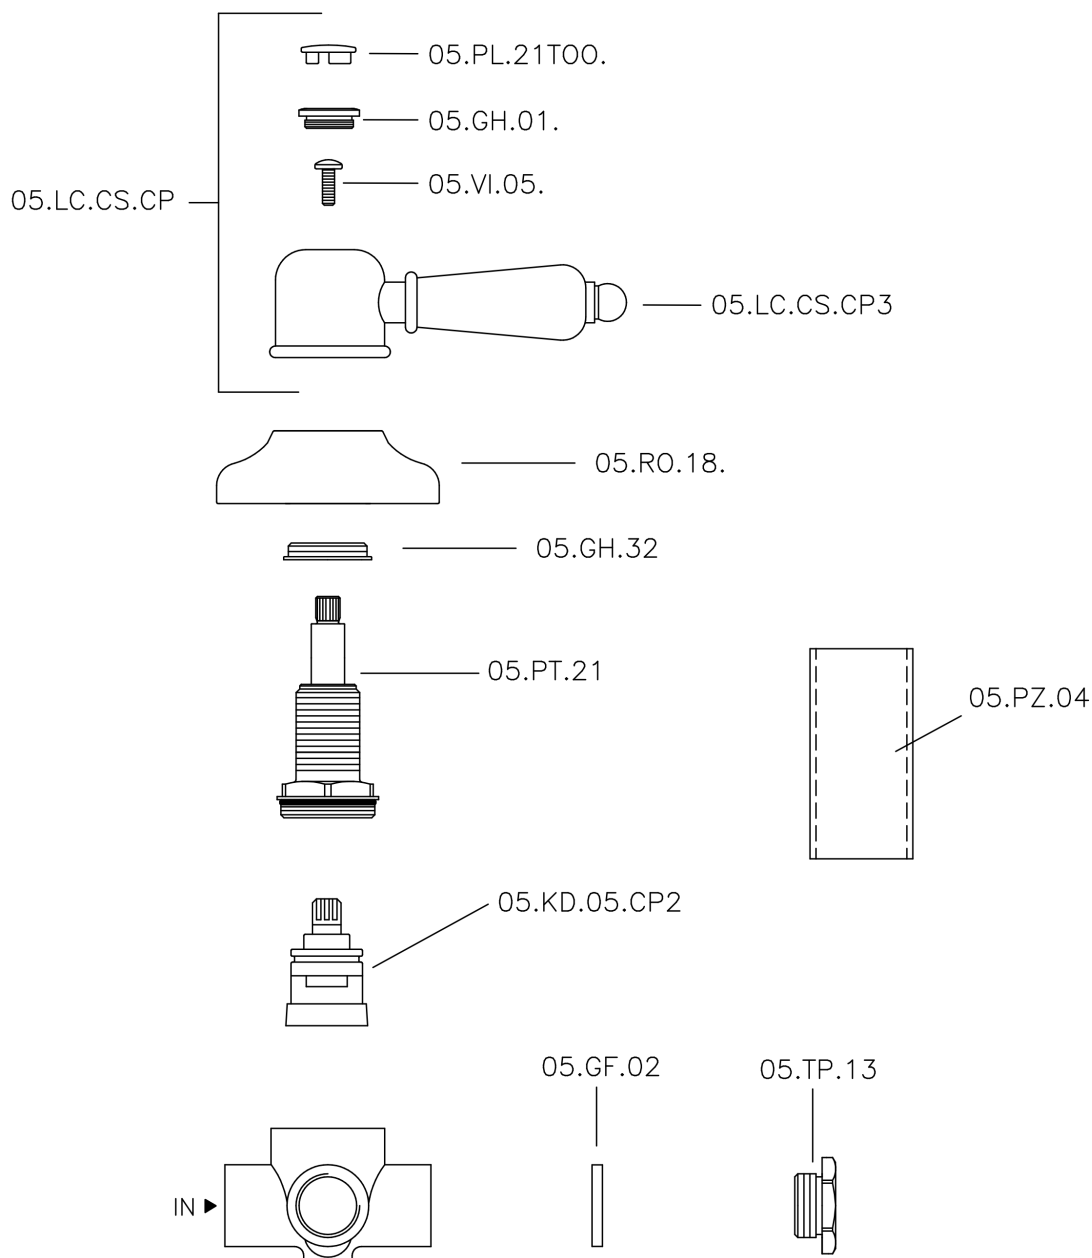

Desviador empotrado 2 salidas CROISETTE_653.CS01H.

MODELO **653.CS01H.**

Desviador empotrado 2 salidas, salida 1/2" F

ACABADOS DISPONIBLES

AG AG Oro Viejo

BA BA Bronce Viejo

CR CR Cromo

2W 2W Oro Cepillado

CARACTERÍSTICAS

Instalación

Empotrado

Desviador empotrado 2 salidas CROISETTE_653.CS01H.

653.CS01H.

<https://es.huberitalia.com/desviador-empotrado-2-salidas-croisette-653-cs01h>

2026-04-13