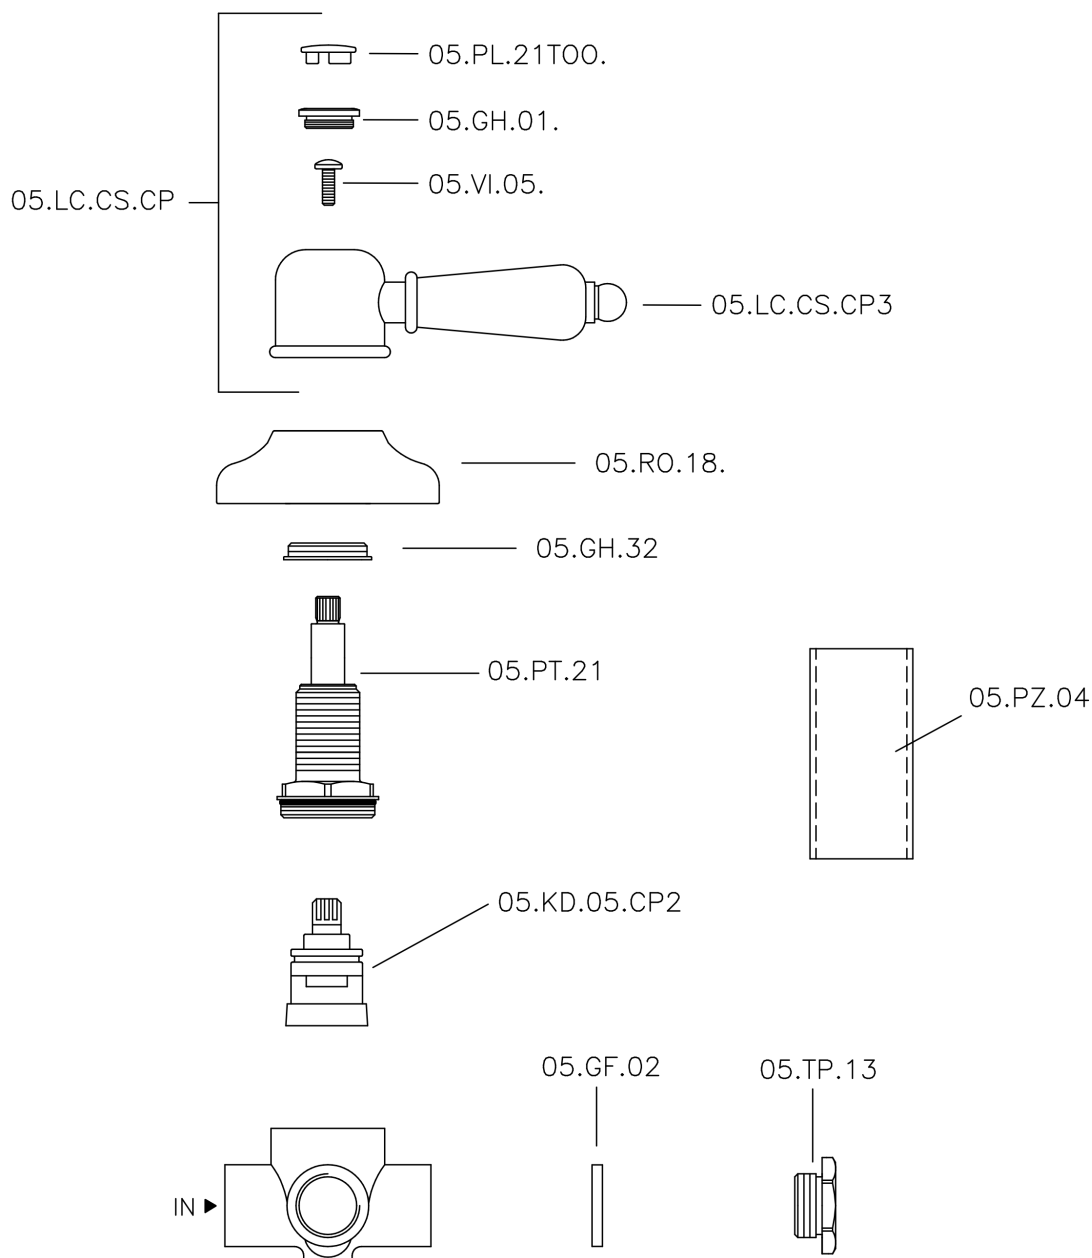

Desviador empotrado 2 salidas CROISETTE_653.CS01H.

MODELO **653.CS01H.**

Desviador empotrado 2 salidas, salida 1/2" F

ACABADOS DISPONIBLES

-  **AG** AG Oro Viejo
-  **BA** BA Bronce Viejo
-  **CR** CR Cromo
-  **2W** 2W Oro Cepillado

CARACTERÍSTICAS

Instalación **Empotrado**

Desviador empotrado 2 salidas CROISETTE_653.CS01H.

653.CS01H.

<https://es.huberitalia.com/desviador-empotrado-2-salidas-croisette-653-cs01h>

2026-06-10