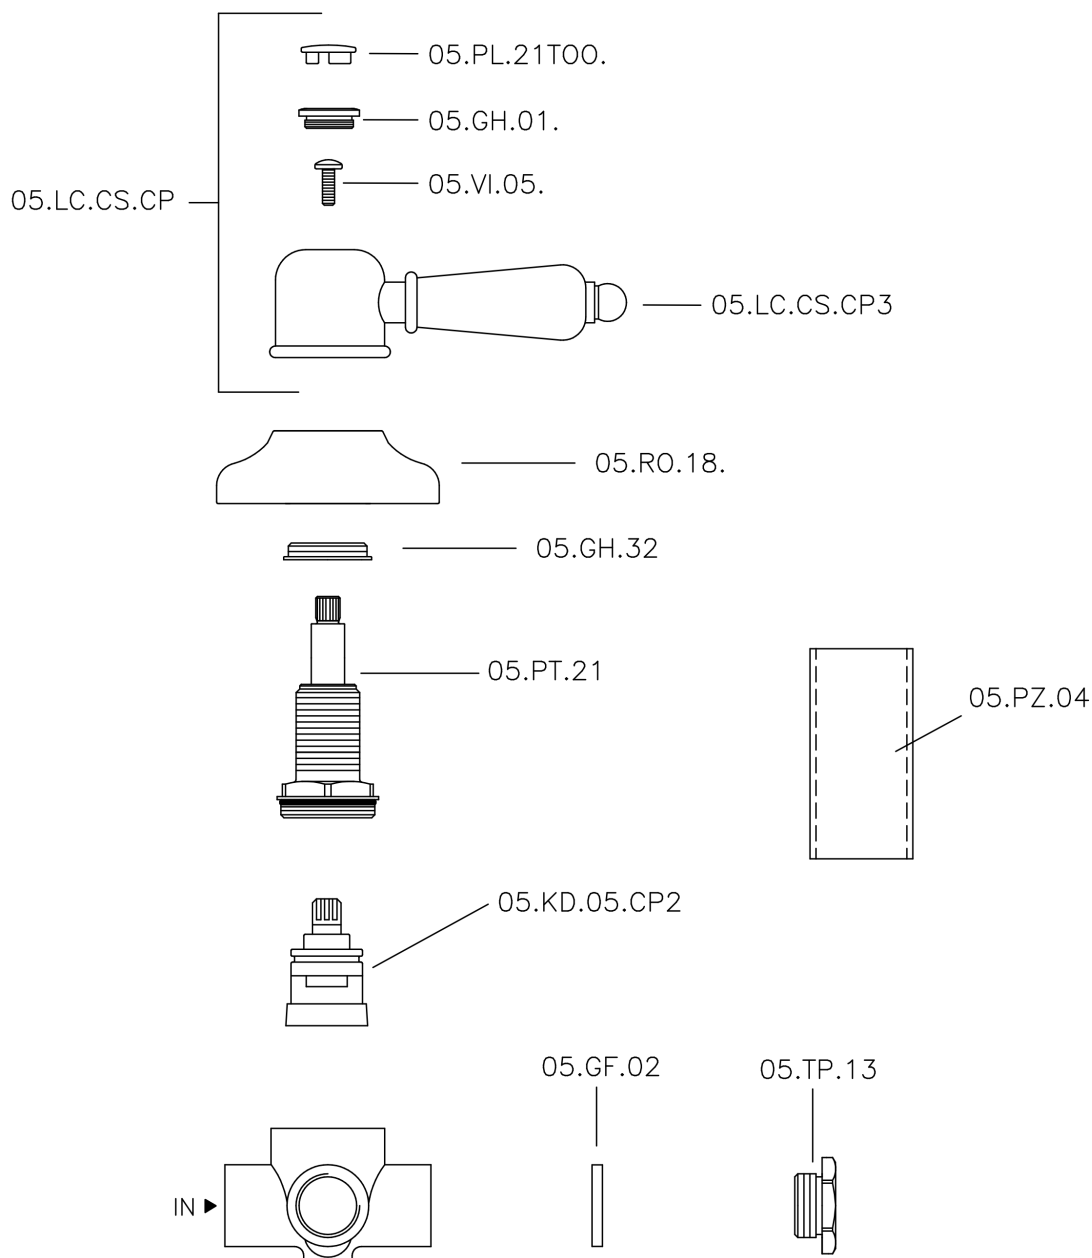

## Desviador empotrado 2 salidas CROISSETTE\_653.CS01H.

653.CS01H.

<https://es.huberitalia.com/desviador-empotrado-2-salidas-croisette-653-cs01h>

2026-06-13